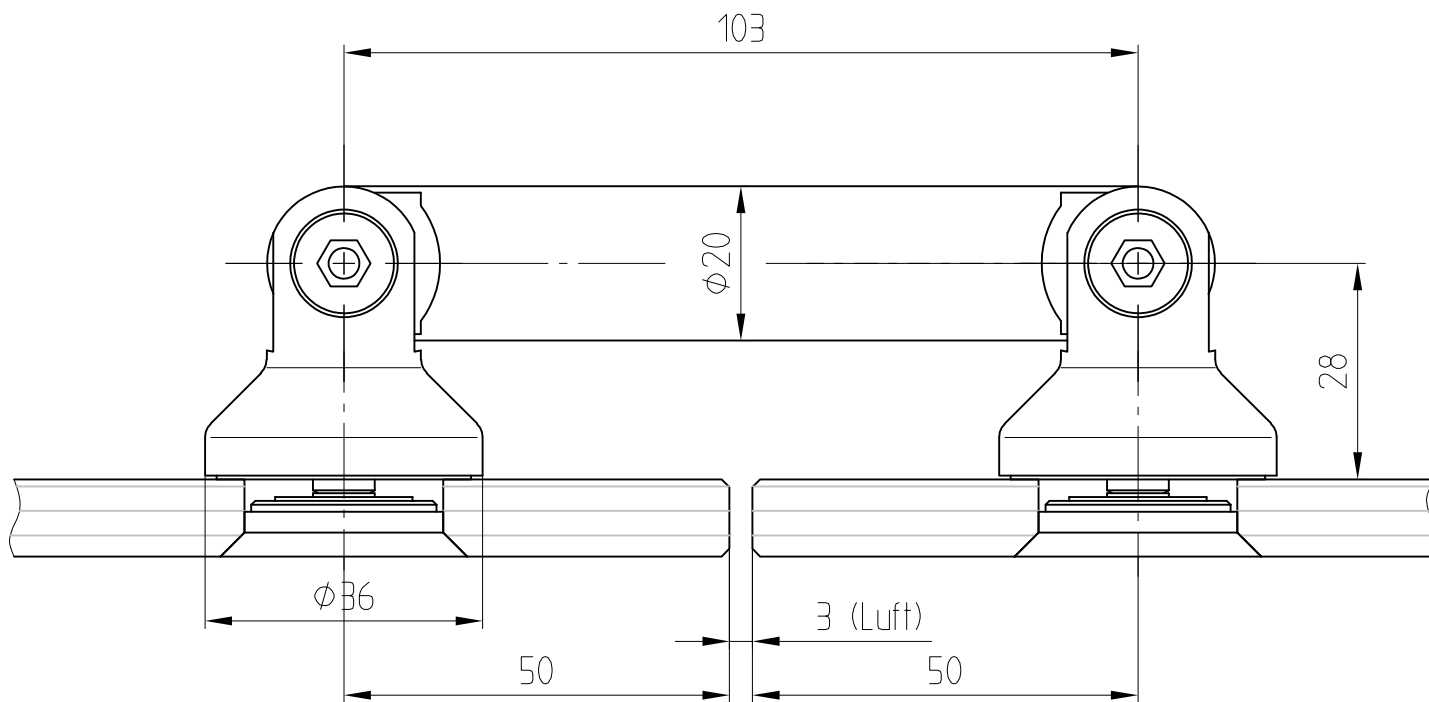

MANET-Linearverbinder

Linearverbinder - Art. Nr. 29.130

für 10-13,5 mm Glas

29.130

Dieses Dokument ist urheberrechtlich geschützt. Die Inhalte sind Eigentum der DORMA-Glas GmbH. Alle Rechte bleiben vorbehalten.

Detail Senkbohrung

1:1

04.2022 / 016627

29-026