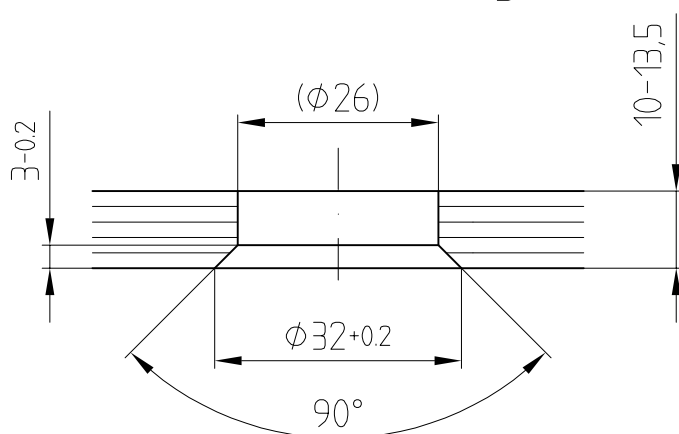

MANET-Linearverbinder

Linearverbinder - Art. Nr. 29.130

für 10-13,5 mm Glas

29.130

Dieses Dokument ist urheberrechtlich geschützt. Die Inhalte sind Eigentum der DORMA-Glas GmbH. Alle Rechte bleiben vorbehalten.

Detail Senkbohrung

1:1

04.2022 / 016627

29-026