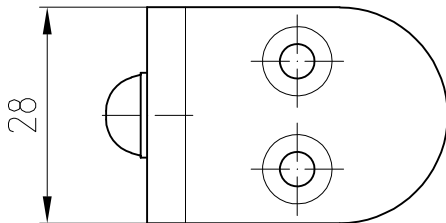

MANET Drehtürsystem

Anschlag für Drehtür mit Deckenbefestigung Art. Nr. 21.334

21.334

Dieses Dokument ist urheberrechtlich geschützt. Die Inhalte sind Eigentum der DORMA-Glas GmbH. Alle Rechte bleiben vorbehalten.