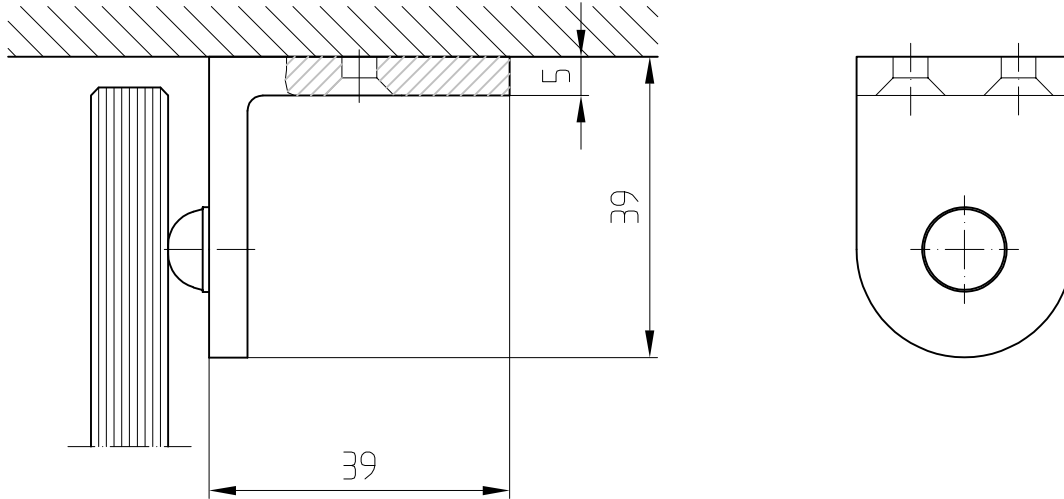

MANET Drehtürsystem

Anschlag für Drehtür mit Deckenbefestigung Art. Nr. 21.334

21.334

Dieses Dokument ist urheberrechtlich geschützt. Die Inhalte sind Eigentum der DORMA-Glas GmbH. Alle Rechte bleiben vorbehalten.