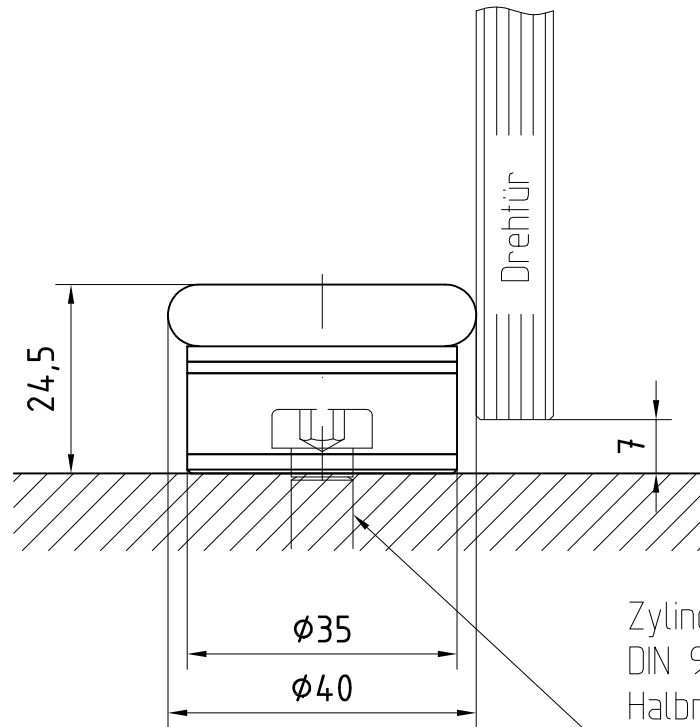

MANET Drehtürsystem

Boden-Türstopper für Drehtür
Art. Nr. 29.950

29.950

Zylinderkopfschraube
DIN 912 M8x... bzw.
Halbrundholzschraube
DIN 7996 6x...
je nach Wandbefestigung bzw.
Dübelart bauseits