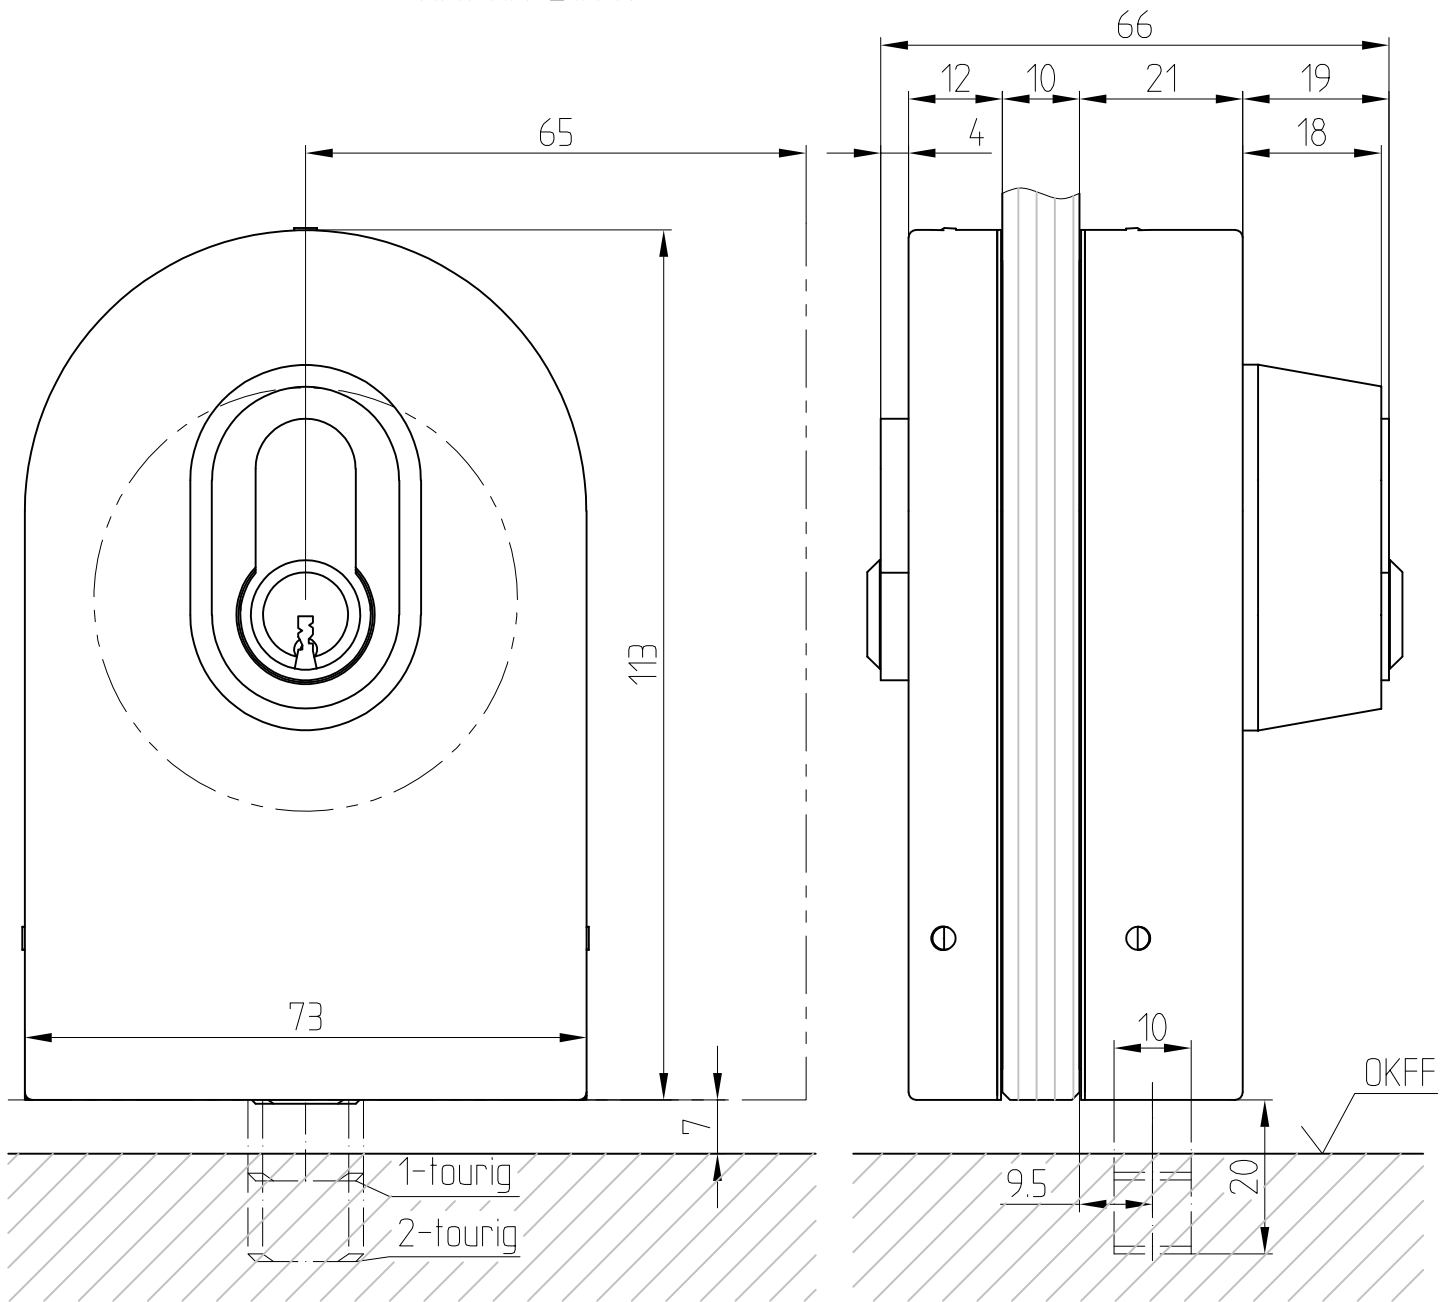

MANET-Drehtürsystem

Eckschloss oben/unten
mit PZ-Rosette auf Schlossseite
für 8-12 mm Glas
Art. Nr. 21.449

21.449

Dieses Dokument ist urheberrechtlich geschützt. Die Inhalte sind Eigentum der DORMA-Glas GmbH. Alle Rechte bleiben vorbehalten.

Bodenbuchsen
siehe Detail 05-015

Glasbearbeitung
1:2

1:1

05.2022 / 016627

29-090A