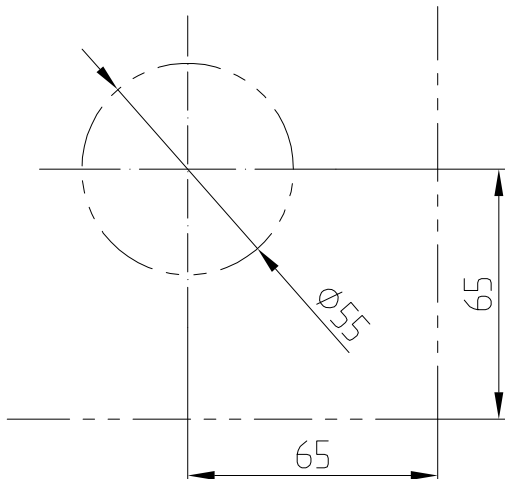

MANET-Drehtürsystem

Eckschloss oben/unten
mit PZ-Rosette auf Schlossseite
für 8-12 mm Glas
Art. Nr. 21.449

21.449

Dieses Dokument ist urheberrechtlich geschützt. Die Inhalte sind Eigentum der DORMA-Glas GmbH. Alle Rechte bleiben vorbehalten.

Bodenbuchsen
siehe Detail 05-015

Glasbearbeitung
1:2

1:1

05.2022 / 016627

29-090A