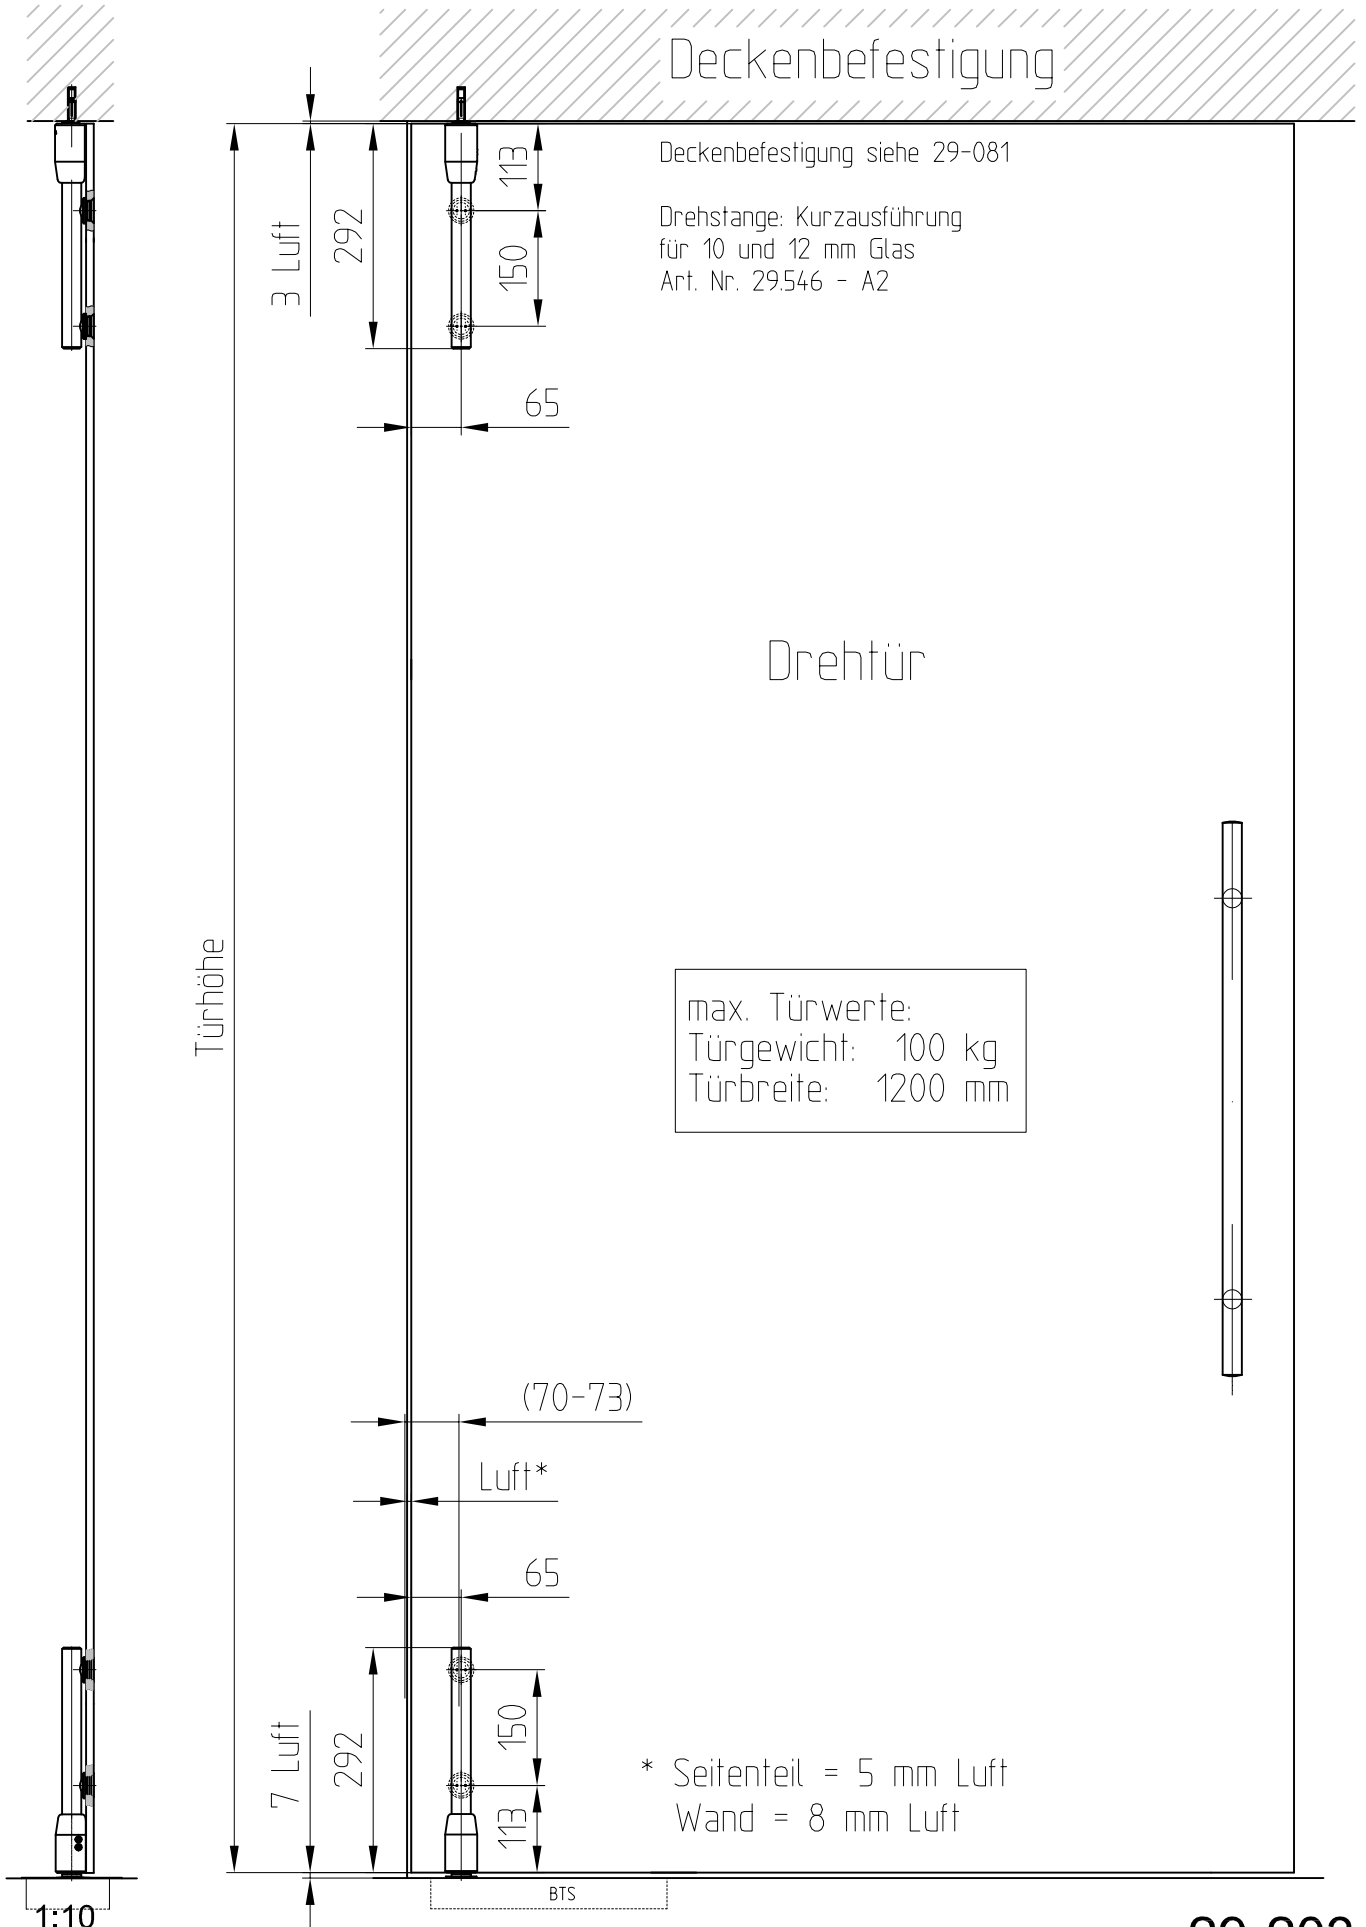

MANET Drehtürsystem

29.910

SET 1 ohne Oberlicht für 10/12 mm Glas - Art.-Nr. 29.910

Dieses Dokument ist urheberrechtlich geschützt. Die Inhalte sind Eigentum der DORMA-Glas GmbH. Alle Rechte bleiben vorbehalten.