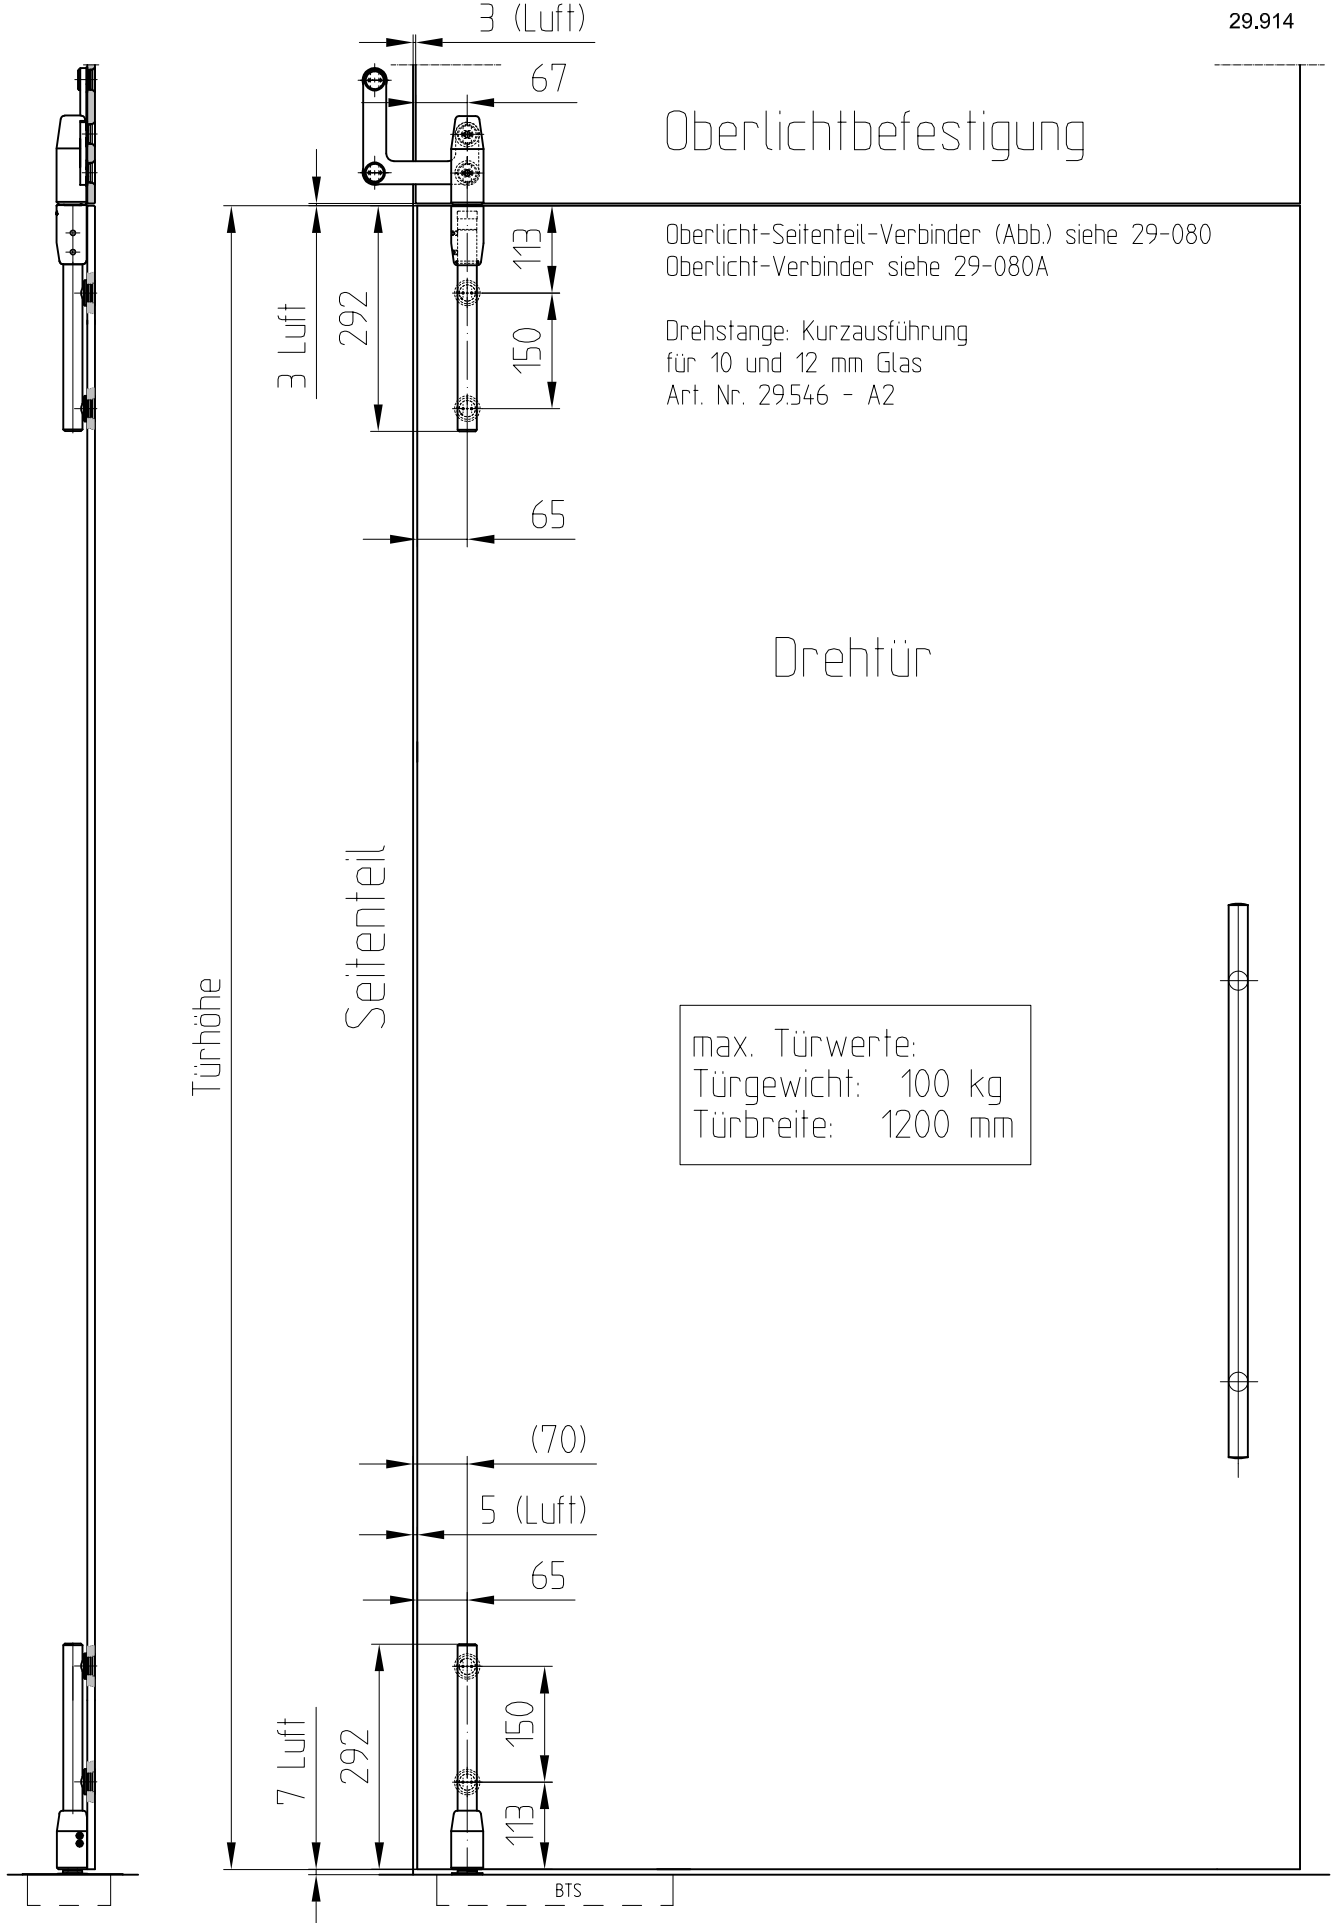

MANET Drehtürsystem

SET 3 mit Oberlicht und Seitenteil für 10/12 mm Glas - Art.-Nr. 29.914

29.914

Dieses Dokument ist urheberrechtlich geschützt. Die Inhalte sind Eigentum der DORMA-Glas GmbH. Alle Rechte bleiben vorbehalten.

1:10

05.2022 / 016627

29-205