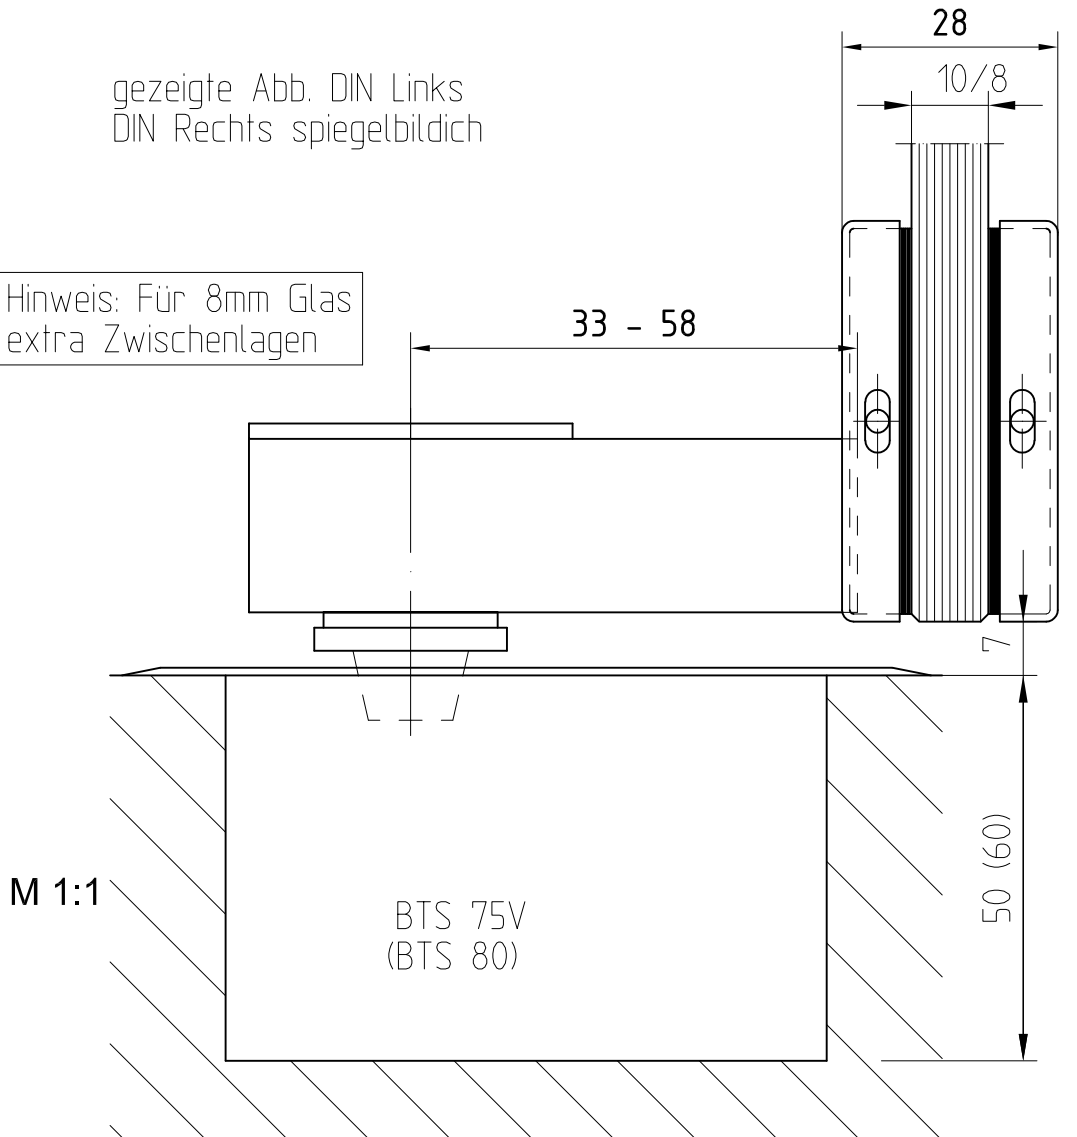

Unterer Eckbeschlag Art. Nr. 02.106 L oder 02.107 R mit Bodentürschließer

gezeigte Abb. DIN Links
DIN Rechts spiegelbildlich

Hinweis: Für 8mm Glas
extra Zwischenlagen

M 1:2

1:1

06.2022 / 016627

02-021