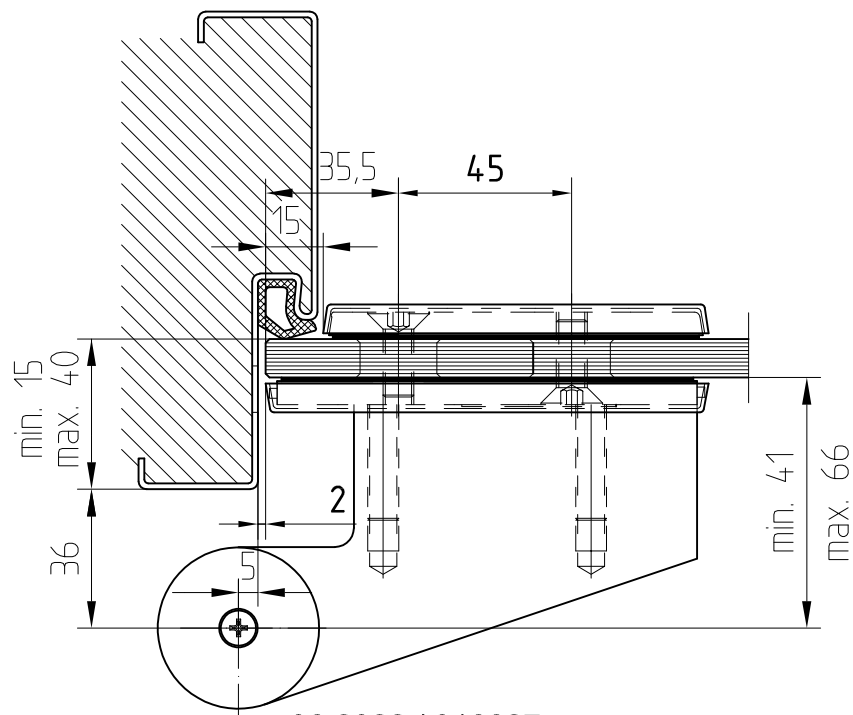

Unterer Eckbeschlag Art. Nr. 02.106 L oder 02.107 R mit Bodentürschließer

gezeigte Abb. DIN Links
DIN Rechts spiegelbildlich

Hinweis: Für 8mm Glas
extra Zwischenlagen

M 1:2

1:1

06.2022 / 016627

02-021