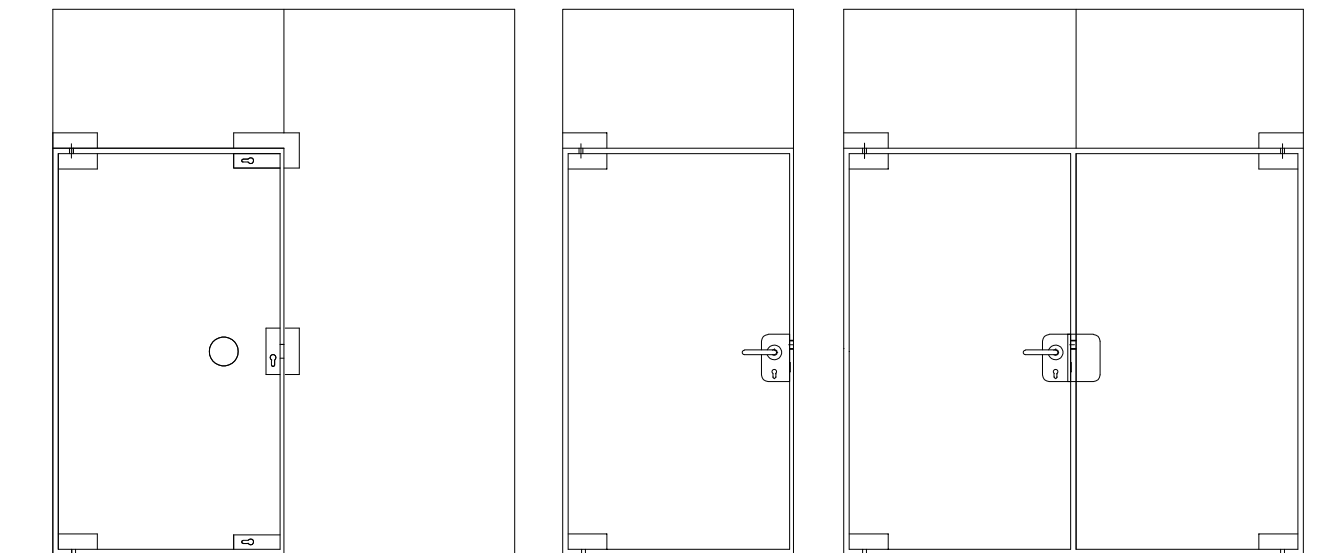

Übersicht Schlösser SG

(Grundbeschläge für 10 mm Glas)

Dieses Dokument ist urheberrechtlich geschützt. Die Inhalte sind Eigentum der DORMA-Glas GmbH. Alle Rechte bleiben vorbehalten.