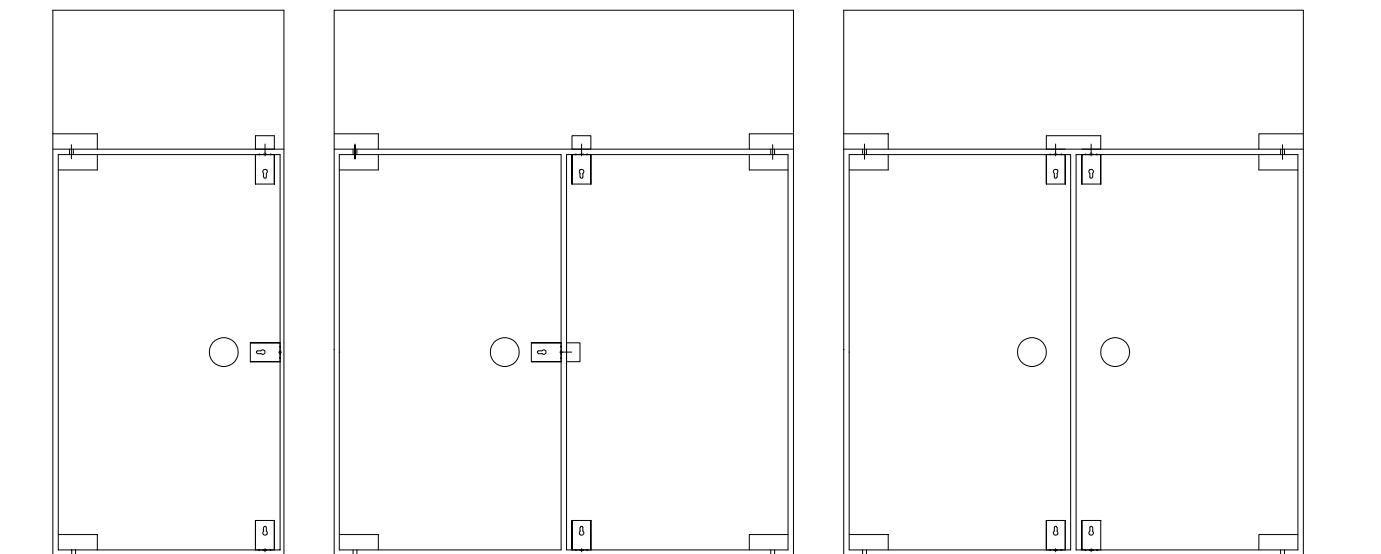

Übersicht Schlösser SG

(Grundbeschläge für 10 mm Glas)

Dieses Dokument ist urheberrechtlich geschützt. Die Inhalte sind Eigentum der DORMA-Glas GmbH. Alle Rechte bleiben vorbehalten.