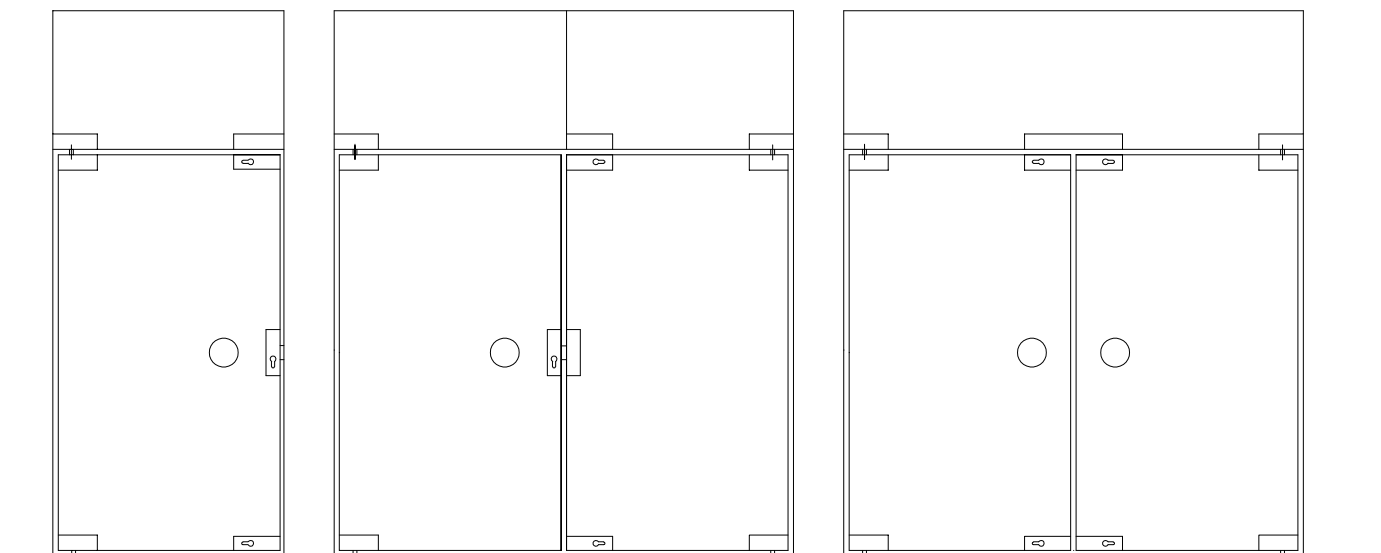

Übersicht Schlösser SG

(Grundbeschläge für 10 mm Glas)

Dieses Dokument ist urheberrechtlich geschützt. Die Inhalte sind Eigentum der DORMA-Glas GmbH. Alle Rechte bleiben vorbehalten.