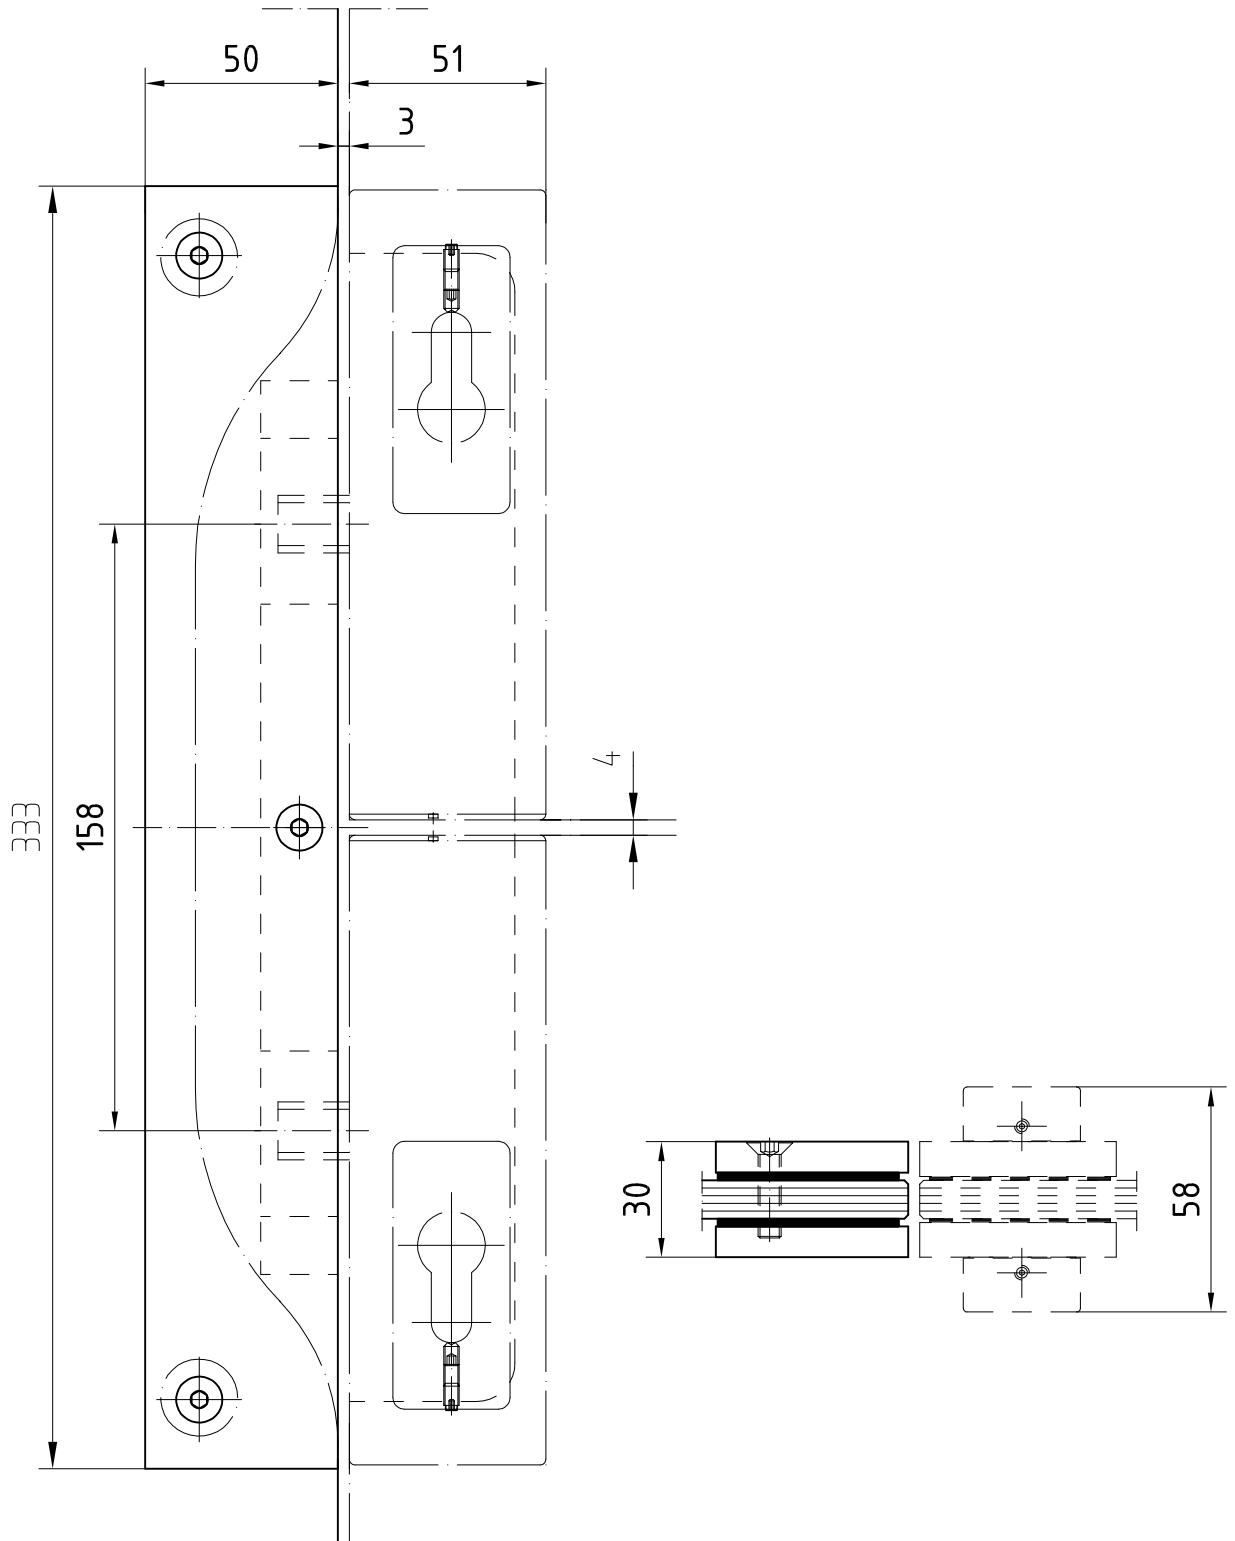

Universal-Oberlicht-Gegenkasten für zweiflügelige Türen Art. 03.240

Glasbearbeitung siehe 05-071