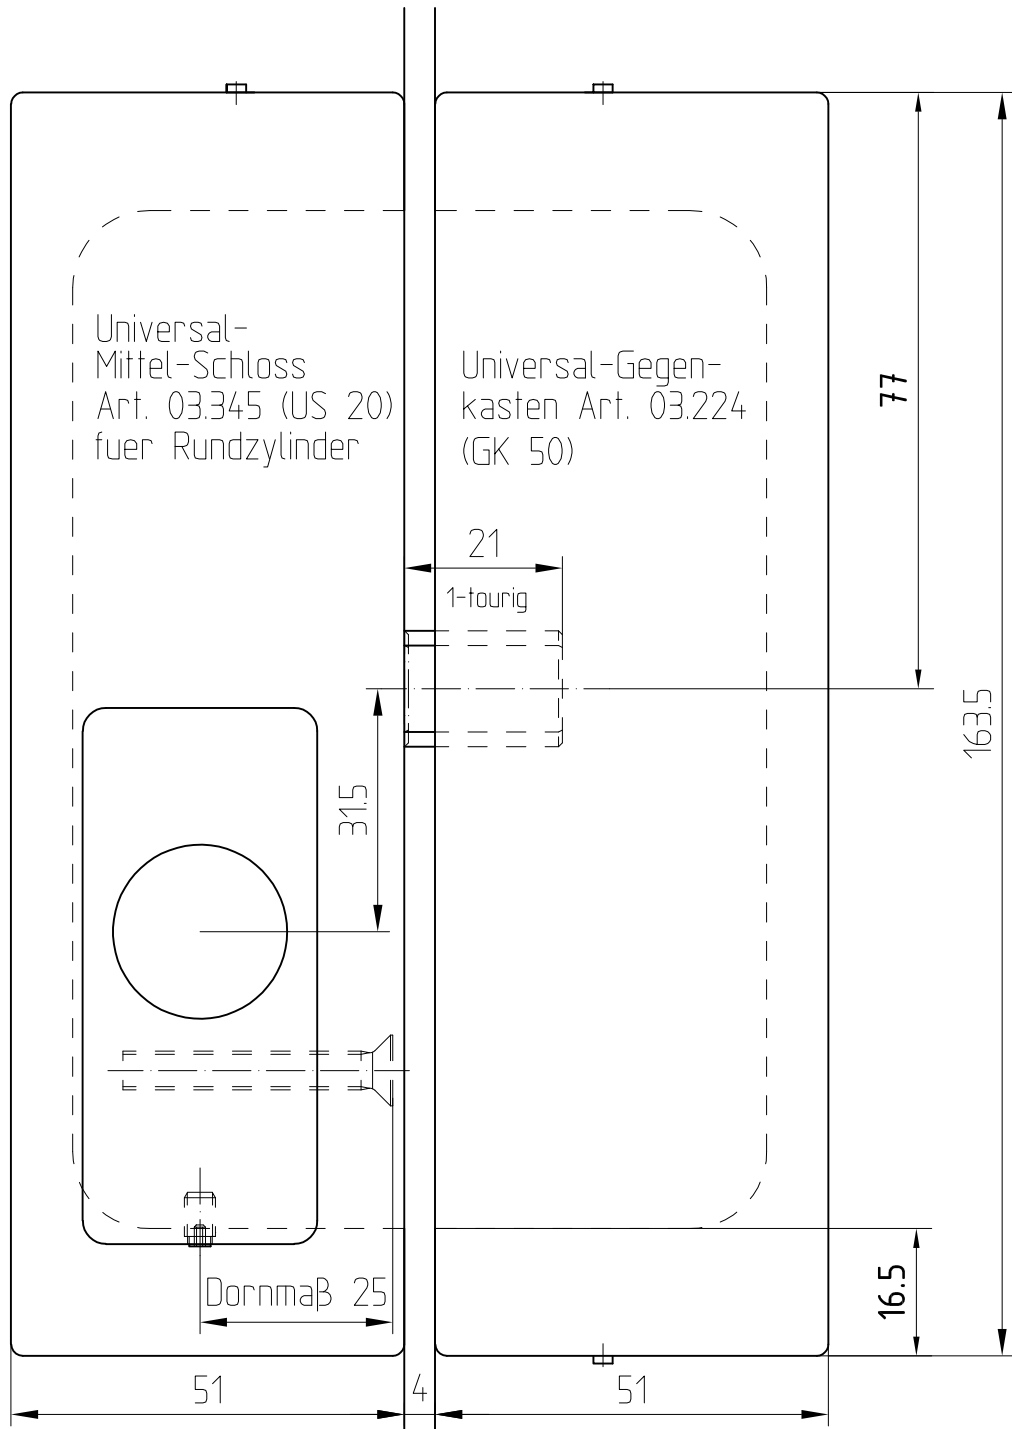

# Universal-Mittelschloß mit Gegenkasten

03.215/03.224

Glasbearbeitung siehe 05-081

1:1

02.2021 / 014728

05-084