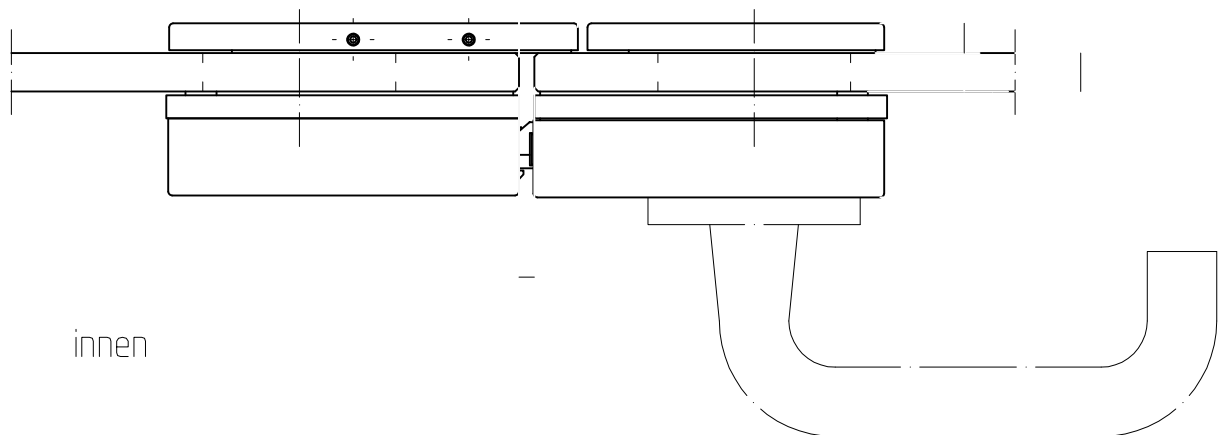

Mittelschloß Art. Nr. 05.224 (DIN L)

Art. Nr. 05.225 (DIN R)

05.224/05.225

Gegenkasten mit E-Öffner Art. Nr. 05.226 (DIN L)

Art. Nr. 05.227 (DIN R)

E-Öffner-Programm siehe 05-133/134

außen

Abb. DIN links

Abb. DIN rechts

innen