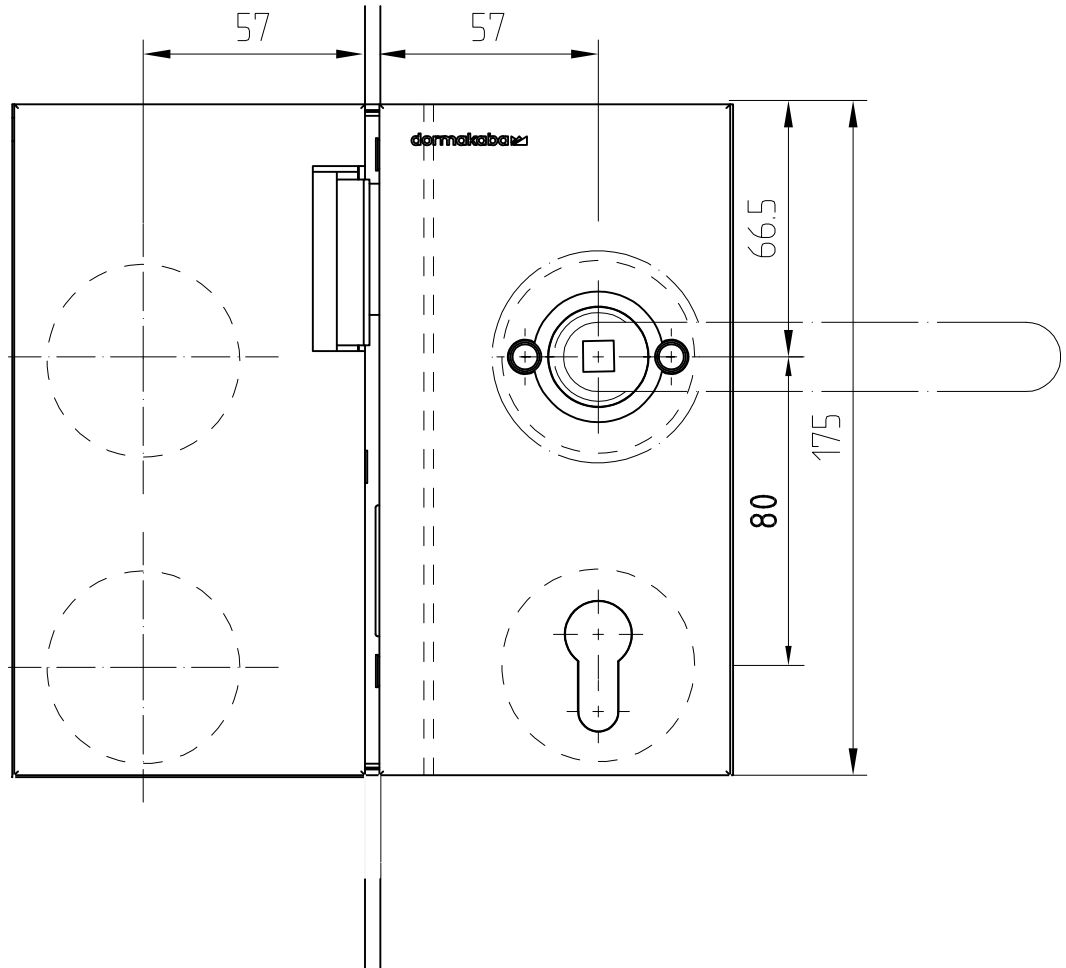

Mittelschloß Art. Nr. 05.224 (DIN L)

Art. Nr. 05.225 (DIN R)

05.224/05.225

Gegenkasten mit E-Öffner Art. Nr. 05.226 (DIN L)

Art. Nr. 05.227 (DIN R)

E-Öffner-Programm siehe 05-133/134

außen

Abb. DIN links

Abb. DIN rechts

innen