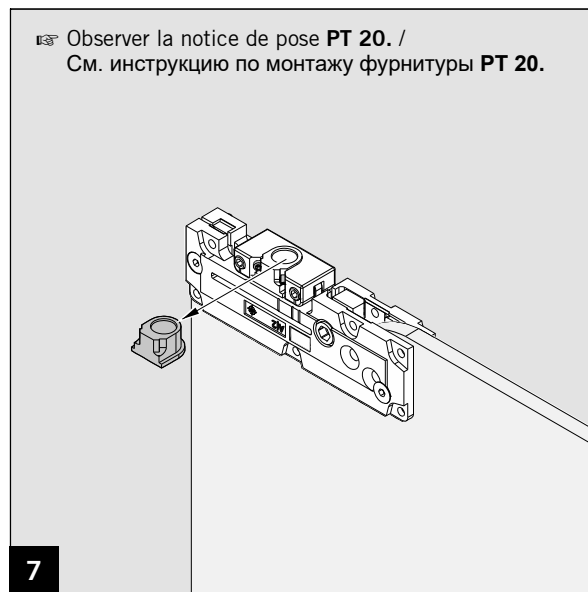

MUNDUS COMFORT PT 21, PT 24, PT 25

PT 24 Axe pivot avec plaque de fixation /
PT 24 верхняя ось с крепежной пластиной