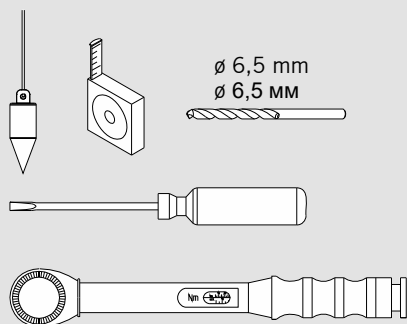

MUNDUS COMFORT PT 21, PT 24, PT 25

PT 21 Pivot pour huisserie bois/métal avec axe rétractable $\varnothing$ 14 mm /
PT 21 рамный блок (дерево/сталь) с выдвижной осью $\varnothing$ 14 мм

Outil de pose / Монтажные инструменты