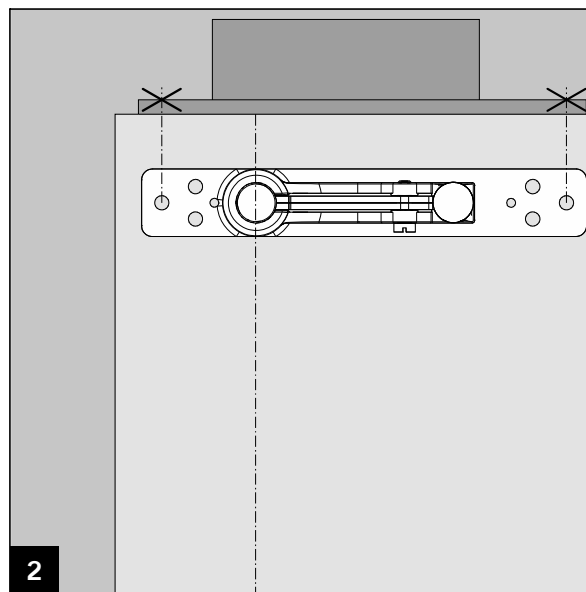

Outil de pose / Монтажные инструменты

Réservation (à charge client) / Выемка (на месте)

N° art.: 38.210
 Арт.: 38.210

N° art.: 38.211
 Арт.: 38.211

MUNDUS COMFORT PT 21, PT 24, PT 25

PT 21 Pivot pour huisserie bois/métal avec axe rétractable \varnothing 14 mm /
PT 21 рамный блок (дерево/сталь) с выдвижной осью \varnothing 14 мм