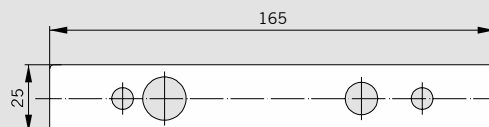

Outil de pose / Монтажные инструменты

Réservation (à charge client) / Выемка (на месте)

N° art.: 38.210
 Арт.: 38.210

N° art.: 38.211
 Арт.: 38.211

MUNDUS COMFORT PT 21, PT 24, PT 25

PT 21 Pivot pour huisserie bois/métal avec axe rétractable \varnothing 14 mm /
PT 21 рамный блок (дерево/сталь) с выдвижной осью \varnothing 14 мм