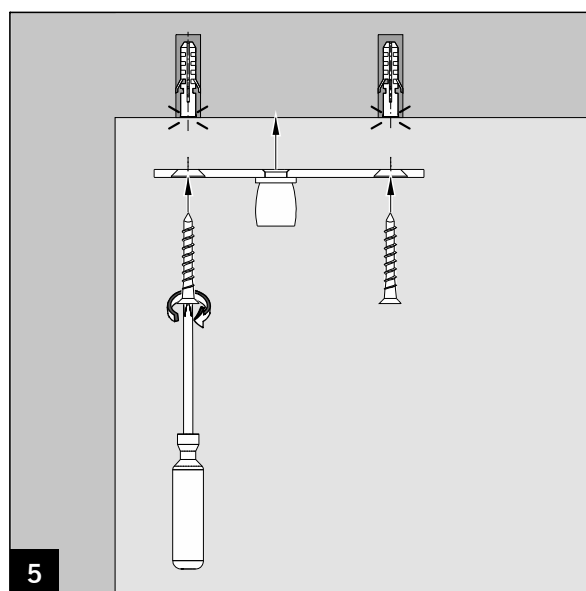

N° art.: 38.241
Арт.: 38.241

N° art.: 38.240
Арт.: 38.240

Outil de pose / Монтажные инструменты

MUNDUS COMFORT PT 21, PT 24, PT 25

PT 24 Axe pivot avec plaque de fixation /
PT 24 верхняя ось с крепежной пластиной