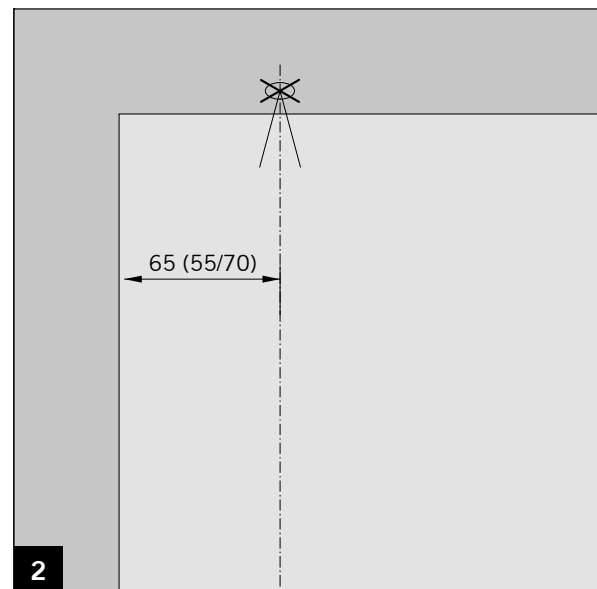

Étendue de la livraison /
Комплект поставки

N° art.: 38.250
Арт.: 38.250

Outil de pose /
Монтажные инструменты

MUNDUS COMFORT PT 21, PT 24, PT 25

PT 25 Axe pivot avec cheville /
PT 25 верхняя ось с дюбелем