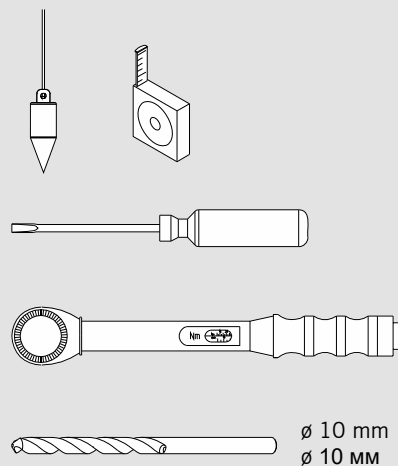

Étendue de la livraison /
Комплект поставки

N° art.: 38.250
Арт.: 38.250

Outil de pose /
Монтажные инструменты