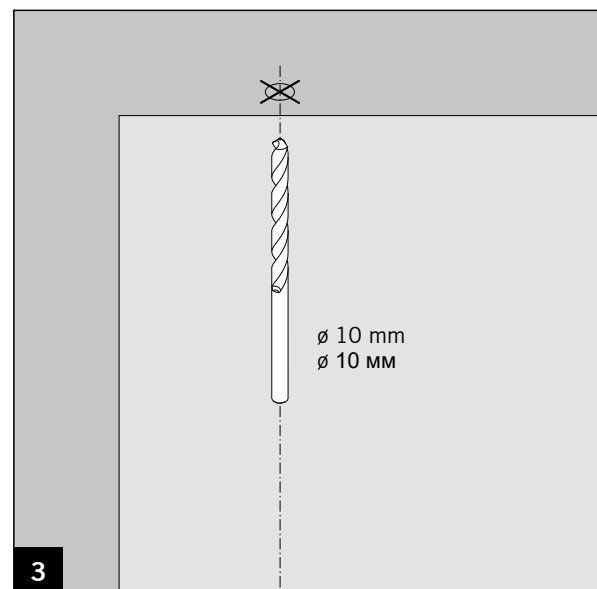

Étendue de la livraison /
Комплект поставки

N° art.: 38.250
Арт.: 38.250

Outil de pose /
Монтажные инструменты

MUNDUS COMFORT PT 21, PT 24, PT 25

PT 25 Axe pivot avec cheville /
PT 25 верхняя ось с дюбелем