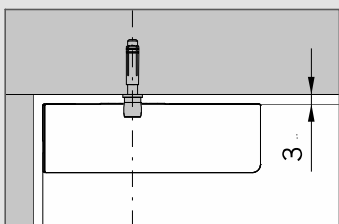

Notice de pose / Инструкция по монтажу

WN 058771-45532, 2023-10
13513

Sommaire / Содержание

PT 21 Pivot pour huisserie bois/métal avec axe rétractable $\varnothing$ 14 mm /	2-5
PT 21 рамный блок (дерево/сталь) с выдвижной осью $\varnothing$ 14 мм	
PT 24 Axe pivot avec plaque de fixation /	6-9
PT 24 верхняя ось с крепежной пластиной	
PT 25 Axe pivot avec cheville /	10-12
PT 25 верхняя ось с дюбелем	

Page / Стр.

Observer la notice de pose PT 10 et PT 20. /
См. инструкцию по монтажу фурнитуры PT 10 и PT 20.

PT 21

PT 24

Art.: 38.240

Art.: 38.241

PT 25