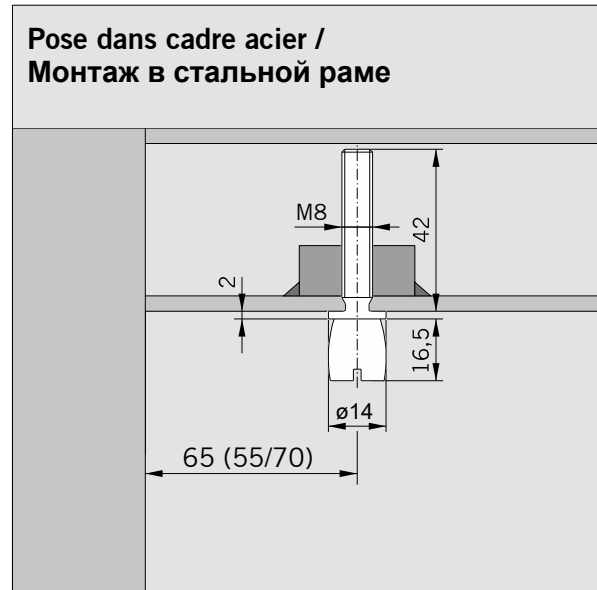

Étendue de la livraison /
Комплект поставки

N° art.: 38.250
Арт.: 38.250

Outil de pose /
Монтажные инструменты

MUNDUS COMFORT PT 21, PT 24, PT 25

PT 25 Axe pivot avec cheville /
PT 25 верхняя ось с дюбелем