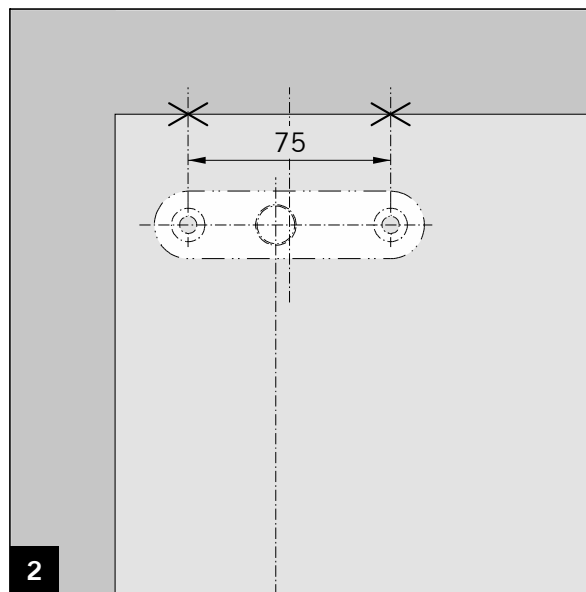

N° art.: 38.241
Арт.: 38.241

N° art.: 38.240
Арт.: 38.240

Outil de pose / Монтажные инструменты

MUNDUS COMFORT PT 21, PT 24, PT 25

PT 24 Axe pivot avec plaque de fixation /
PT 24 верхняя ось с крепежной пластиной