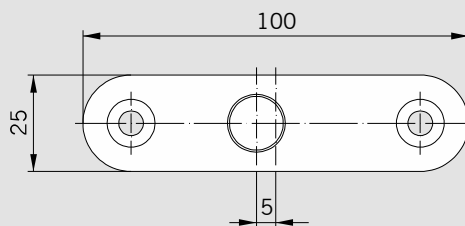

MUNDUS COMFORT PT 21, PT 24, PT 25

PT 24 Axe pivot avec plaque de fixation /

PT 24 верхняя ось с крепежной пластиной

Étendue de la livraison / Комплект поставки

Les vis et les chevilles ne sont pas incluses dans l'étendue de la livraison. Utiliser des moyens de fixation appropriés au support ! /
Винты и дюбели не входят в комплект поставки.
Следует использовать крепежный материал, пригодный и допущенный для конкретной несущей основы!