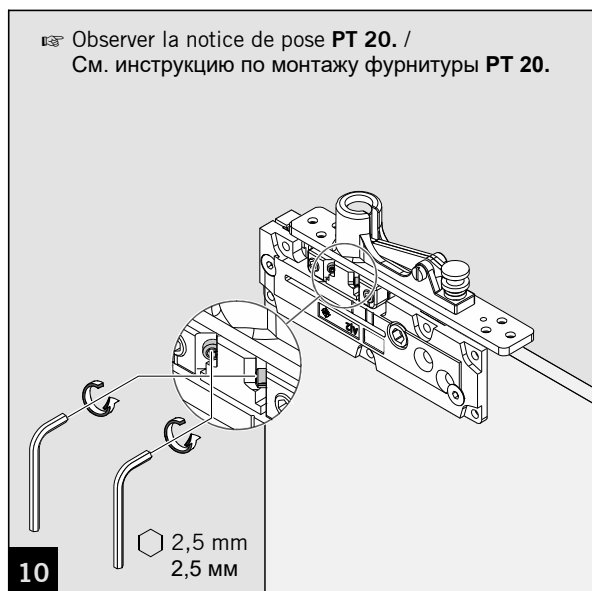

MUNDUS COMFORT PT 21, PT 24, PT 25

PT 21 Pivot pour huisserie bois/métal avec axe rétractable $\varnothing$ 14 mm /
PT 21 рамный блок (дерево/сталь) с выдвижной осью $\varnothing$ 14 мм