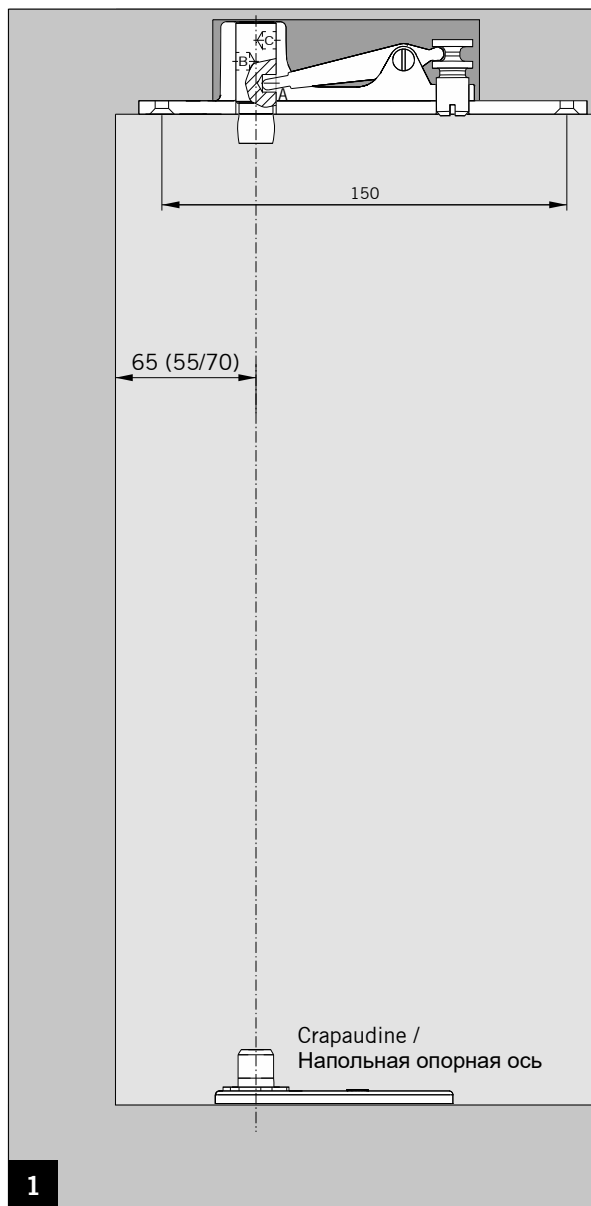

Outil de pose / Монтажные инструменты

Réservation (à charge client) / Выемка (на месте)

N° art.: 38.210
 Арт.: 38.210

N° art.: 38.211
 Арт.: 38.211

MUNDUS COMFORT PT 21, PT 24, PT 25

PT 21 Pivot pour huisserie bois/métal avec axe rétractable \varnothing 14 mm /
PT 21 рамный блок (дерево/сталь) с выдвижной осью \varnothing 14 мм