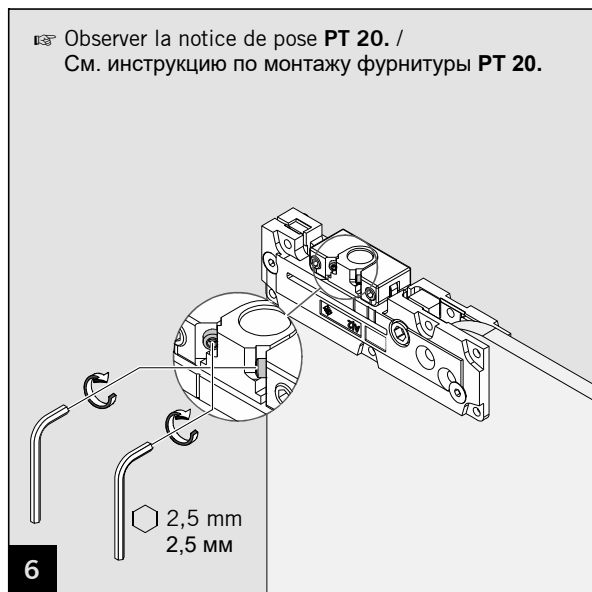

MUNDUS COMFORT PT 21, PT 24, PT 25

PT 21 Pivot pour huisserie bois/métal avec axe rétractable $\varnothing$ 14 mm /
PT 21 рамный блок (дерево/сталь) с выдвижной осью $\varnothing$ 14 мм