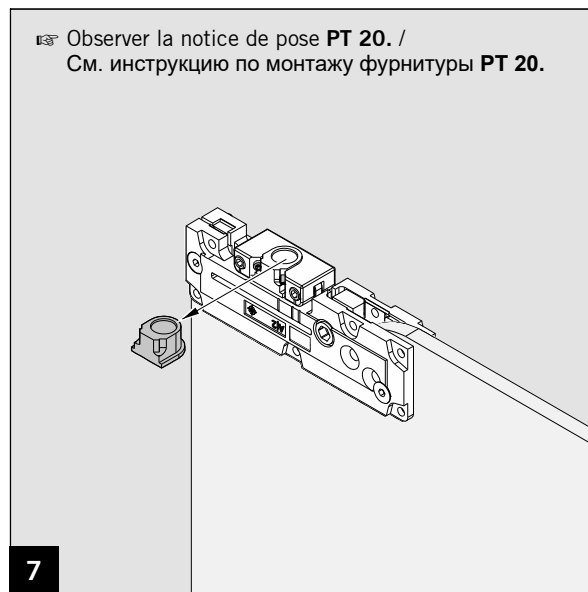

MUNDUS COMFORT PT 21, PT 24, PT 25

PT 21 Pivot pour huisserie bois/métal avec axe rétractable $\varnothing$ 14 mm /
PT 21 рамный блок (дерево/сталь) с выдвижной осью $\varnothing$ 14 мм