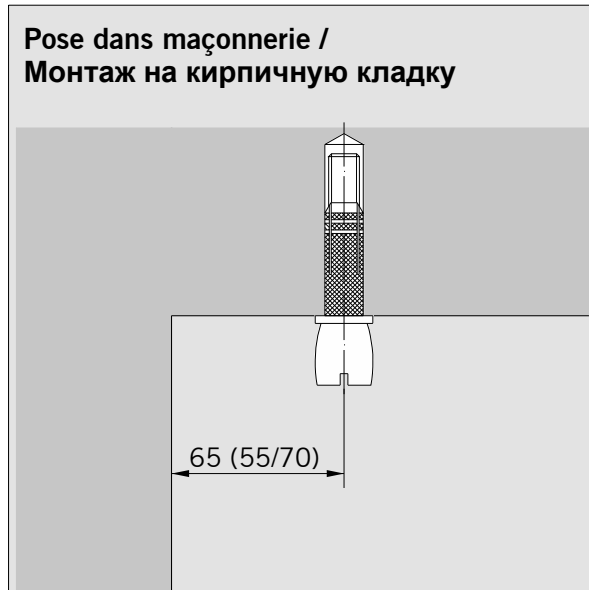

Étendue de la livraison /
Комплект поставки

N° art.: 38.250
Арт.: 38.250

Outil de pose /
Монтажные инструменты

MUNDUS COMFORT PT 21, PT 24, PT 25

PT 25 Axe pivot avec cheville /
PT 25 верхняя ось с дюбелем