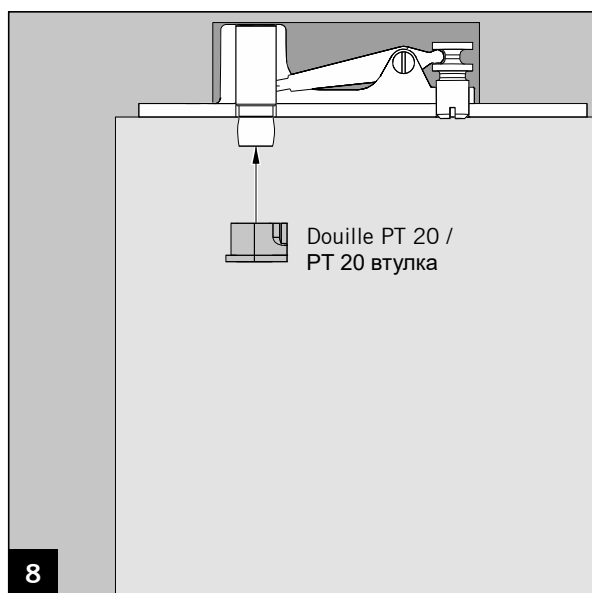

MUNDUS COMFORT PT 21, PT 24, PT 25

PT 21 Pivot pour huisserie bois/métal avec axe rétractable $\varnothing$ 14 mm /
PT 21 рамный блок (дерево/сталь) с выдвижной осью $\varnothing$ 14 мм