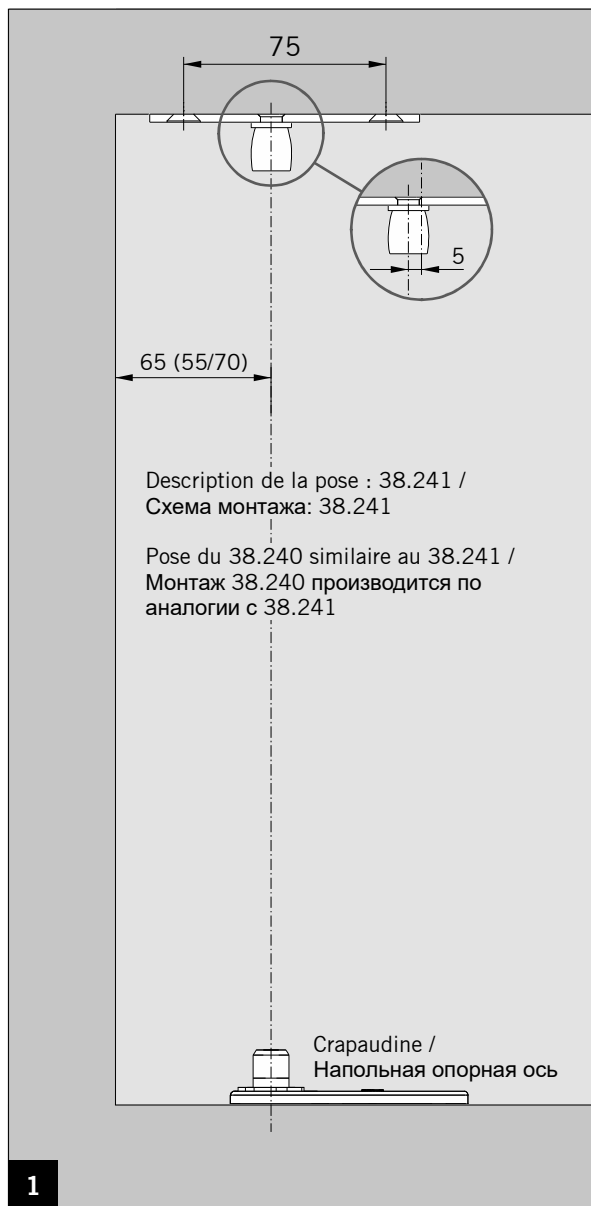

N° art.: 38.241
Арт.: 38.241

N° art.: 38.240
Арт.: 38.240

Outil de pose / Монтажные инструменты

MUNDUS COMFORT PT 21, PT 24, PT 25

PT 24 Axe pivot avec plaque de fixation /
PT 24 верхняя ось с крепежной пластиной