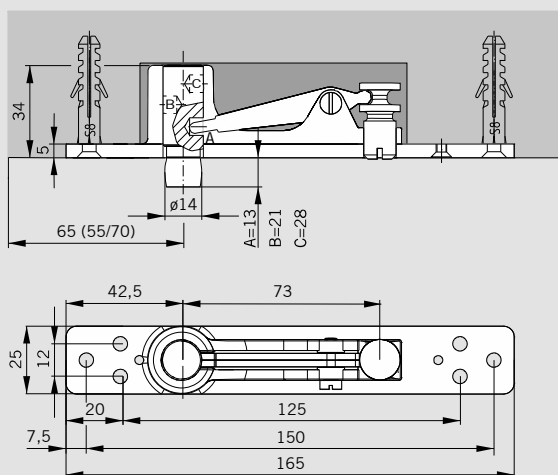

N° art.: 38.210
Арт.: 38.210

N° art.: 38.211
Арт.: 38.211