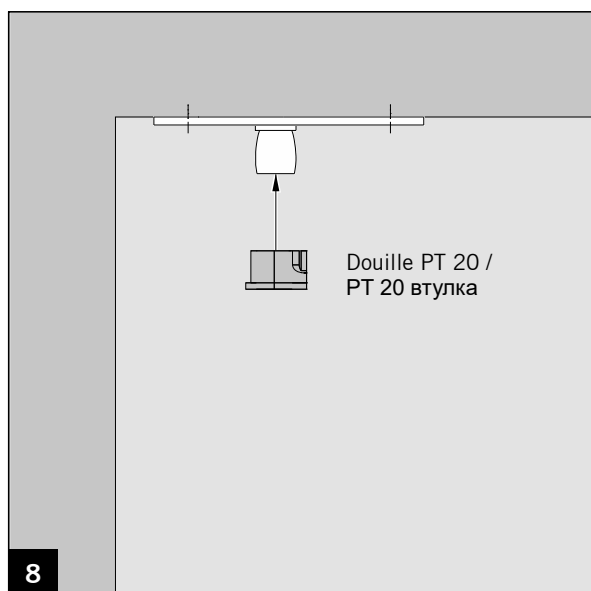

MUNDUS COMFORT PT 21, PT 24, PT 25

PT 24 Axe pivot avec plaque de fixation /
PT 24 верхняя ось с крепежной пластиной