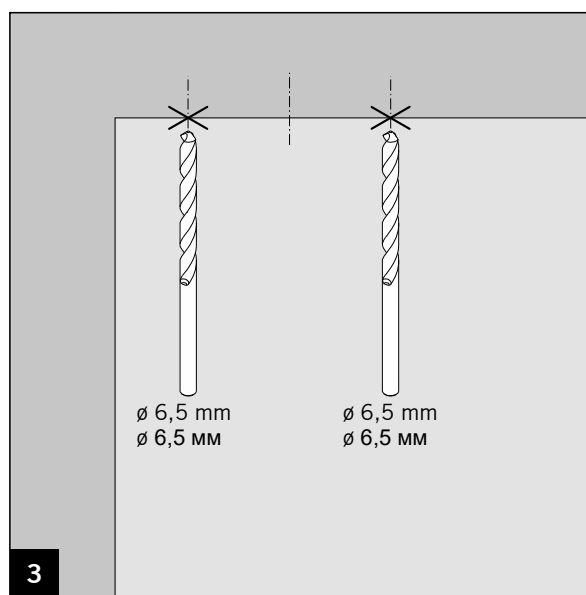

N° art.: 38.241
Арт.: 38.241

N° art.: 38.240
Арт.: 38.240

Outil de pose / Монтажные инструменты

MUNDUS COMFORT PT 21, PT 24, PT 25

PT 24 Axe pivot avec plaque de fixation /
PT 24 верхняя ось с крепежной пластиной