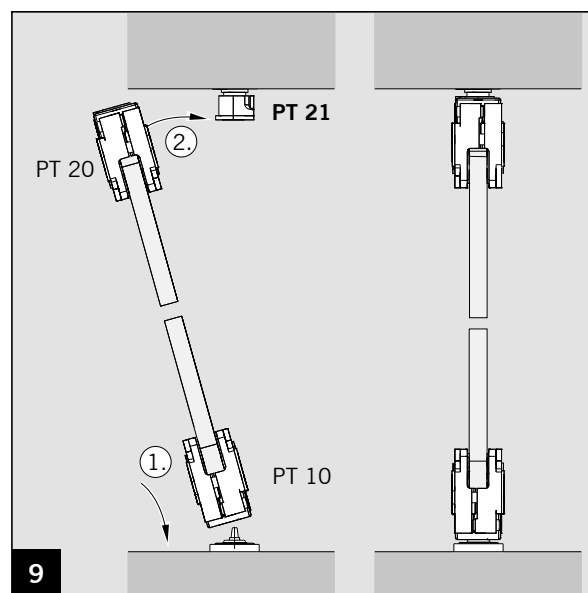

MUNDUS COMFORT PT 21, PT 24, PT 25

PT 21 Pivot pour huisserie bois/métal avec axe rétractable $\varnothing$ 14 mm /
PT 21 рамный блок (дерево/сталь) с выдвижной осью $\varnothing$ 14 мм