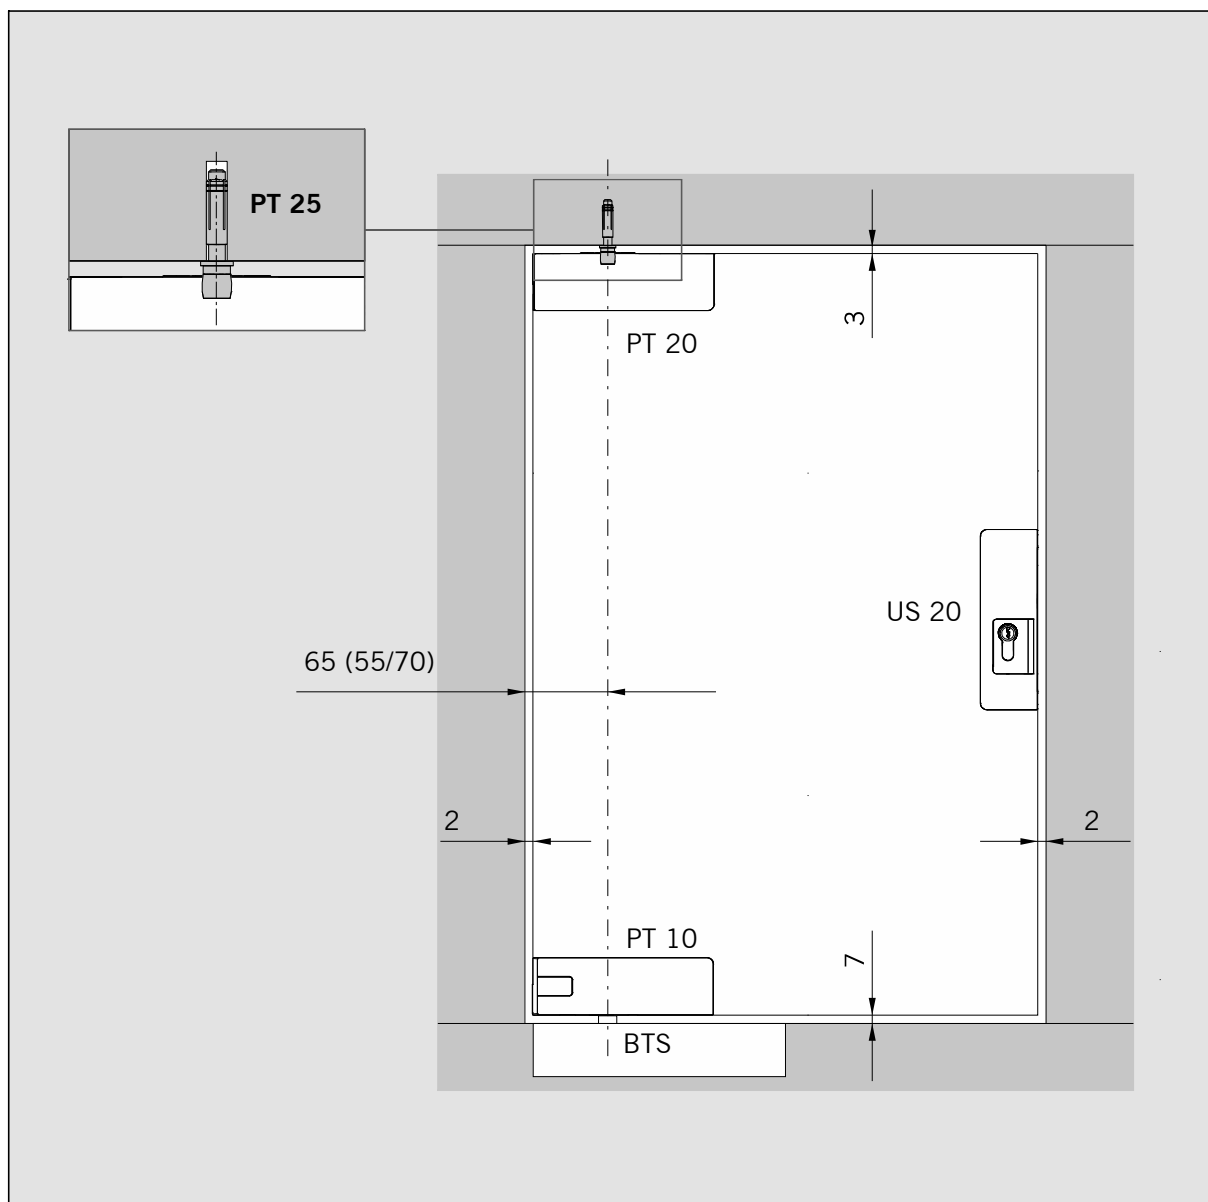

MUNDUS COMFORT PT 21, PT 24, PT 25

PT 25 Axe pivot avec cheville /
PT 25 верхняя ось с дюбелем