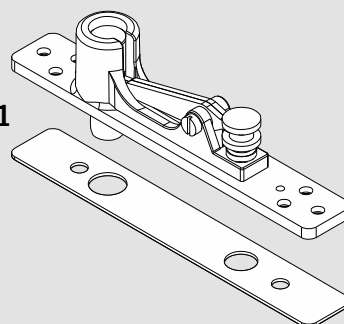

PT 21 Pivot pour huisserie bois/métal avec axe rétractable \varnothing 14 mm /
PT 21 рамный блок (дерево/сталь) с выдвижной осью \varnothing 14 мм

Étendue de la livraison / Комплект поставки

- Les vis et les chevilles ne sont pas incluses dans l'étendue de la livraison.
Utiliser des moyens de fixation appropriés pour le sol !/
Винты и дюбели не входят в комплект поставки.
Следует использовать крепежный материал, пригодный и допущенный для конкретной несущей основы!

N° art.: 38.210
Арт.: 38.210

N° art.: 38.211
Арт.: 38.211

MUNDUS COMFORT PT 21, PT 24, PT 25

PT 21 Pivot pour huisserie bois/métal avec axe rétractable \varnothing 14 mm /
 PT 21 рамный блок (дерево/сталь) с выдвижной осью \varnothing 14 мм