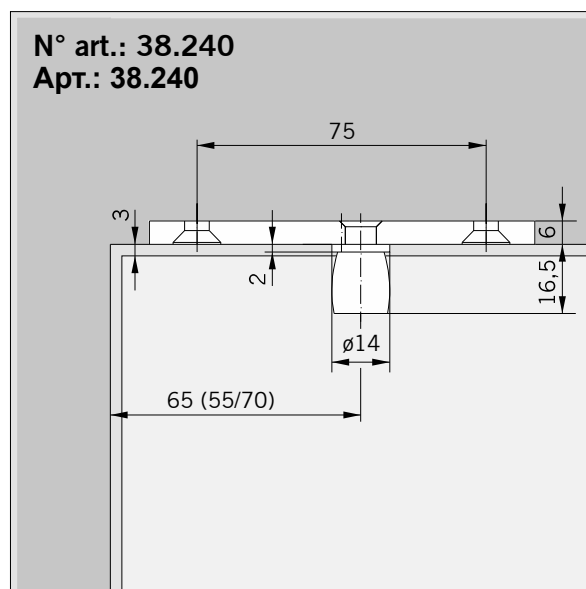

MUNDUS COMFORT PT 21, PT 24, PT 25

PT 24 Axe pivot avec plaque de fixation /
PT 24 верхняя ось с крепежной пластиной