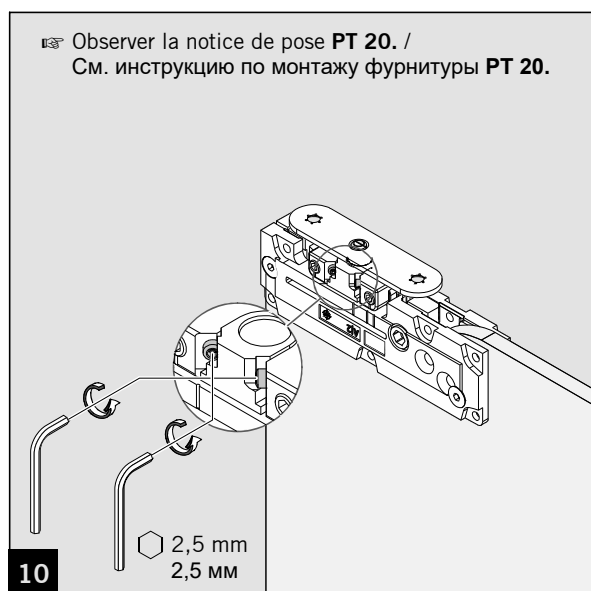

MUNDUS COMFORT PT 21, PT 24, PT 25

PT 24 Axe pivot avec plaque de fixation /
PT 24 верхняя ось с крепежной пластиной