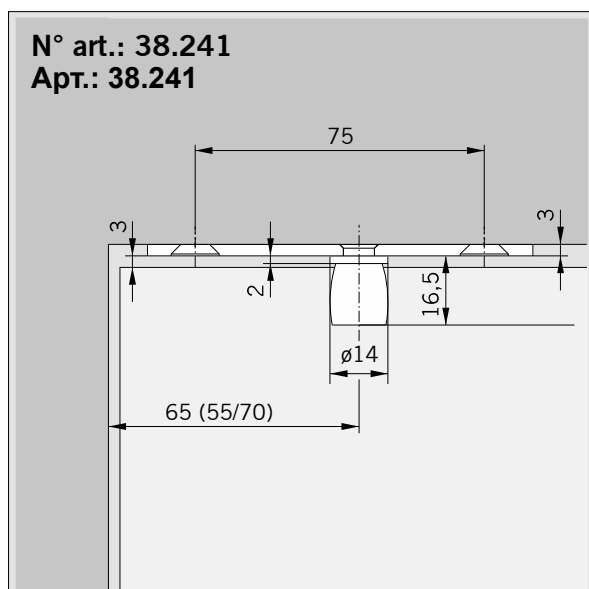

MUNDUS COMFORT PT 21, PT 24, PT 25

PT 24 Axe pivot avec plaque de fixation /
PT 24 верхняя ось с крепежной пластиной