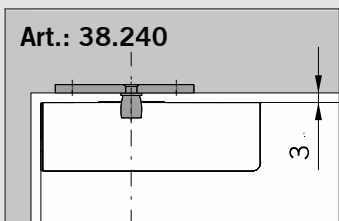

PT 24

Art.: 38.240