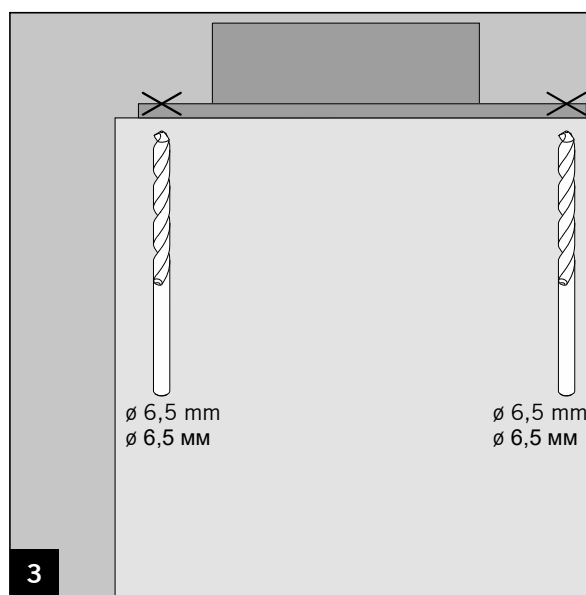

Outil de pose / Монтажные инструменты

Réservation (à charge client) / Выемка (на месте)

N° art.: 38.210
 Арт.: 38.210

N° art.: 38.211
 Арт.: 38.211

MUNDUS COMFORT PT 21, PT 24, PT 25

PT 21 Pivot pour huisserie bois/métal avec axe rétractable \varnothing 14 mm /
PT 21 рамный блок (дерево/сталь) с выдвижной осью \varnothing 14 мм