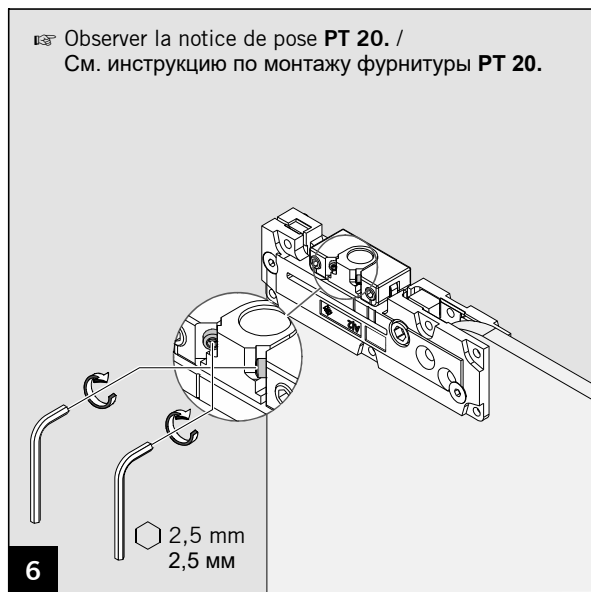

MUNDUS COMFORT PT 21, PT 24, PT 25

PT 24 Axe pivot avec plaque de fixation /
PT 24 верхняя ось с крепежной пластиной