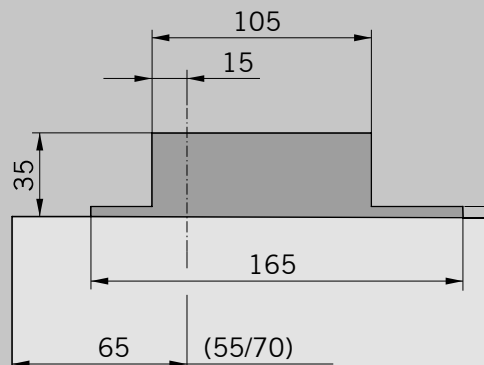

Réservation (à charge client) / Выемка (на месте)