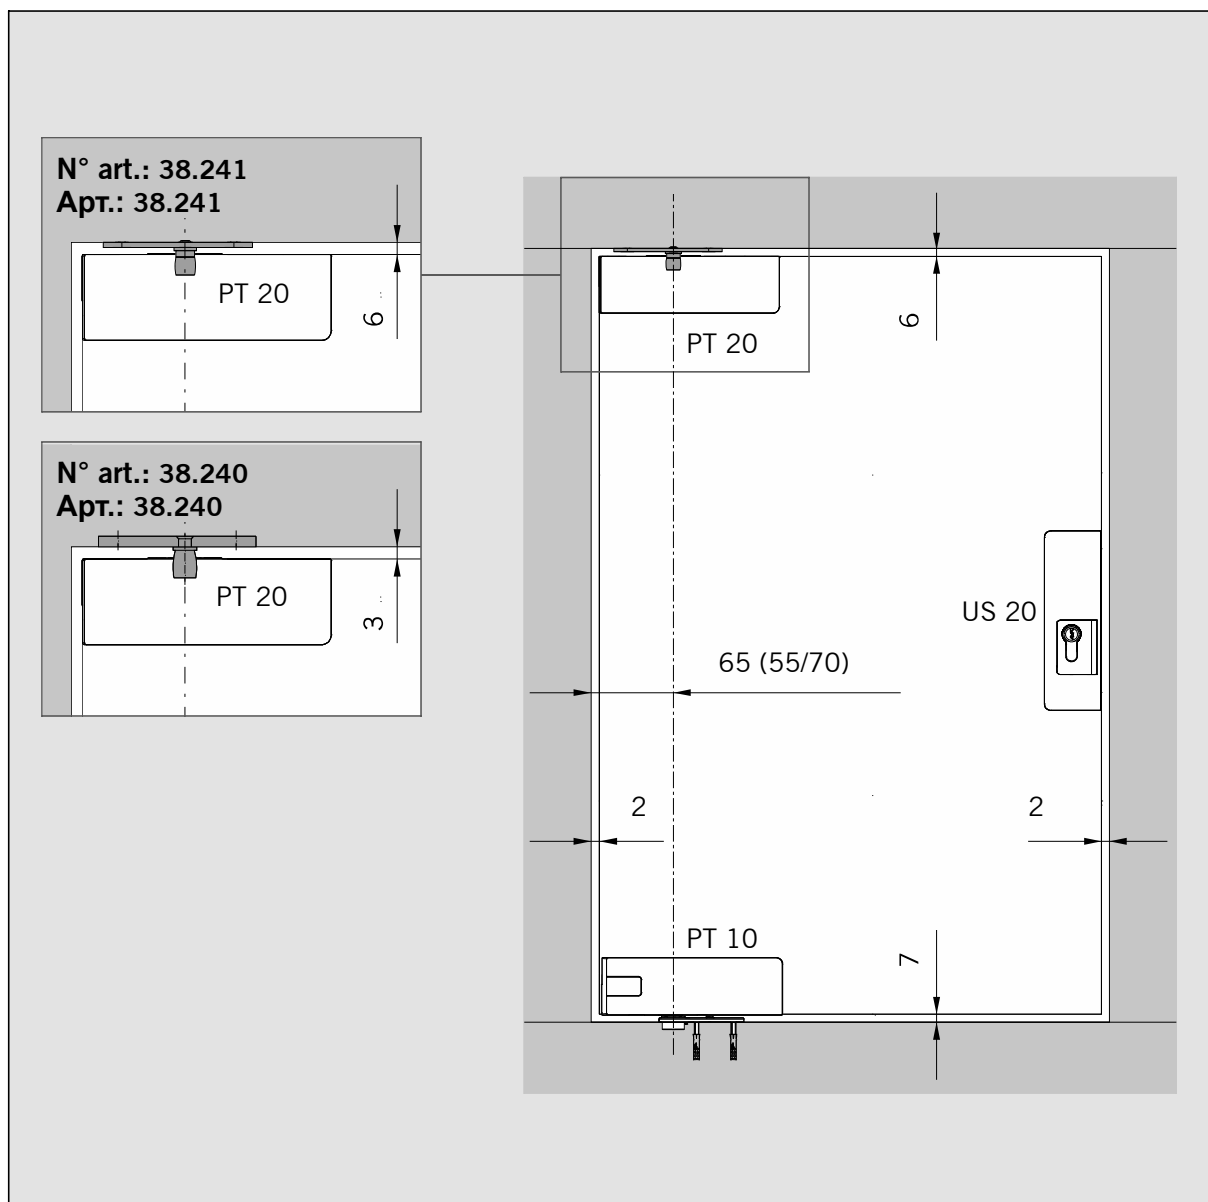

MUNDUS COMFORT PT 21, PT 24, PT 25

PT 24 Axe pivot avec plaque de fixation /
PT 24 верхняя ось с крепежной пластиной