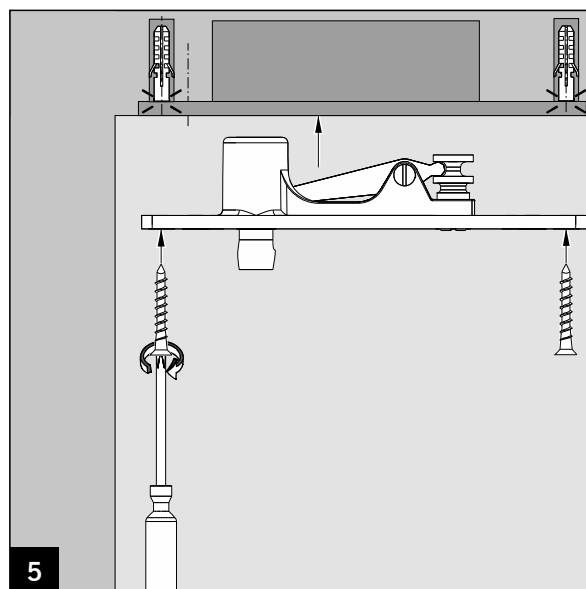

Outil de pose / Монтажные инструменты

Réservation (à charge client) / Выемка (на месте)

N° art.: 38.210
 Арт.: 38.210

N° art.: 38.211
 Арт.: 38.211

MUNDUS COMFORT PT 21, PT 24, PT 25

PT 21 Pivot pour huisserie bois/métal avec axe rétractable \varnothing 14 mm /
PT 21 рамный блок (дерево/сталь) с выдвижной осью \varnothing 14 мм