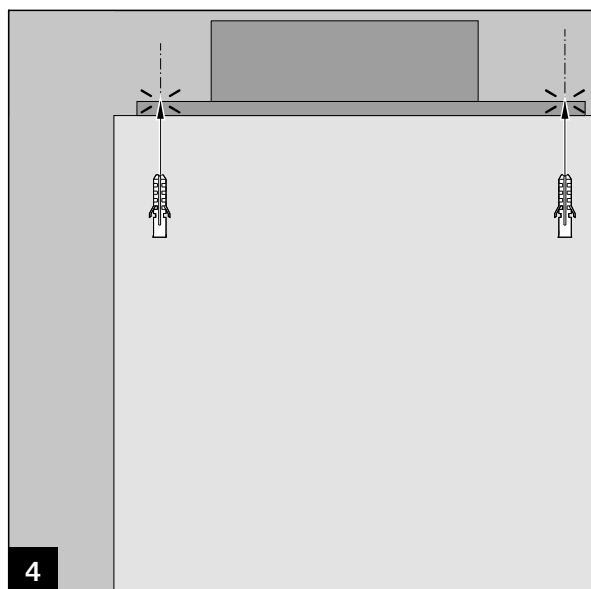

Outil de pose / Монтажные инструменты

Réservation (à charge client) / Выемка (на месте)

N° art.: 38.210
 Арт.: 38.210

N° art.: 38.211
 Арт.: 38.211

MUNDUS COMFORT PT 21, PT 24, PT 25

PT 21 Pivot pour huisserie bois/métal avec axe rétractable \varnothing 14 mm /
PT 21 рамный блок (дерево/сталь) с выдвижной осью \varnothing 14 мм