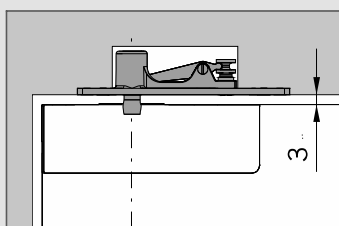

Notice de pose / Инструкция по монтажу

WN 058771-45532, 2023-10
13513

Sommaire / Содержание

PT 21 Pivot pour huisserie bois/métal avec axe rétractable $\varnothing$ 14 mm /	2-5
PT 21 рамный блок (дерево/сталь) с выдвижной осью $\varnothing$ 14 мм	
PT 24 Axe pivot avec plaque de fixation /	6-9
PT 24 верхняя ось с крепежной пластиной	
PT 25 Axe pivot avec cheville /	10-12
PT 25 верхняя ось с дюбелем	

Page / Стр.

Observer la notice de pose PT 10 et PT 20. /
См. инструкцию по монтажу фурнитуры PT 10 и PT 20.

PT 21