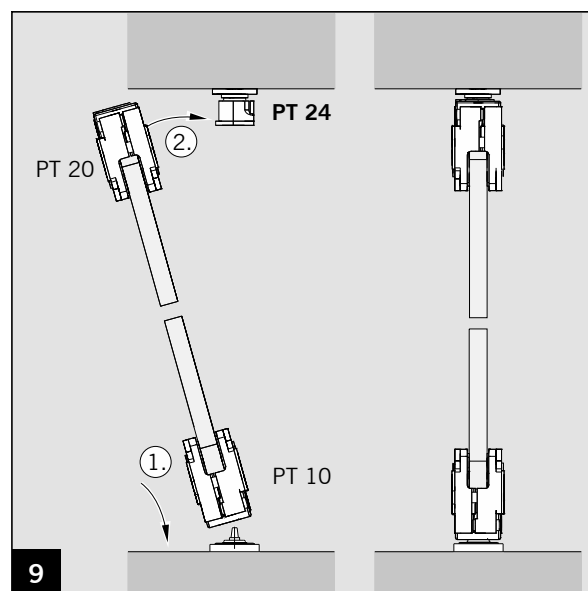

MUNDUS COMFORT PT 21, PT 24, PT 25

PT 24 Axe pivot avec plaque de fixation /
PT 24 верхняя ось с крепежной пластиной

MUNDUS COMFORT PT 21, PT 24, PT 25

PT 25 Axe pivot avec cheville /
PT 25 верхняя ось с дюбелем