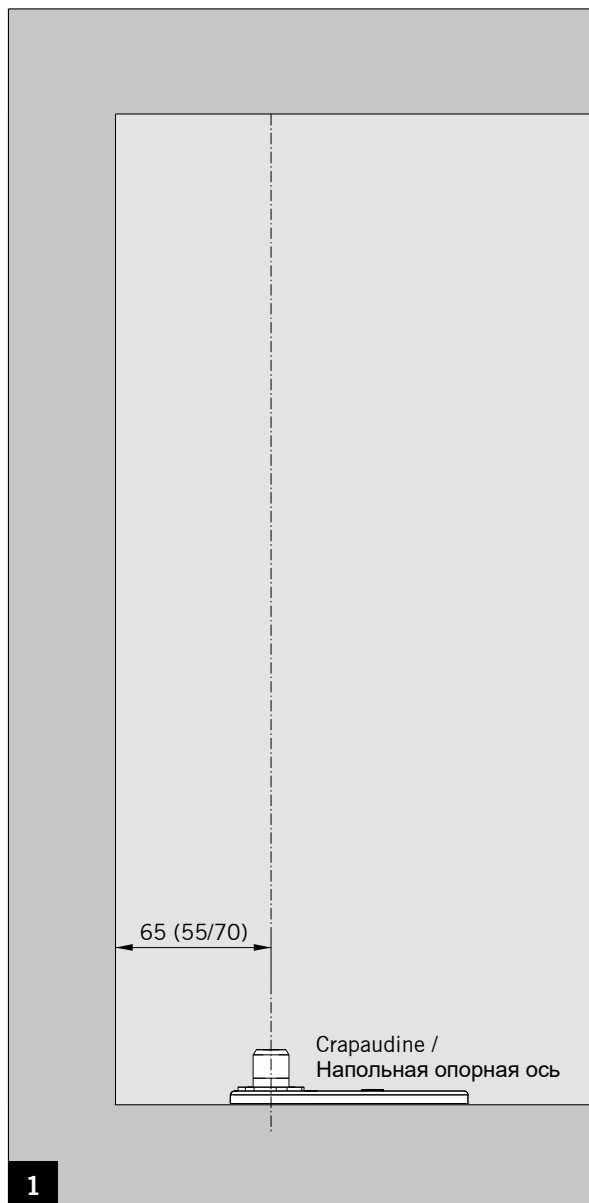

Étendue de la livraison /
Комплект поставки

N° art.: 38.250
Арт.: 38.250

Outil de pose /
Монтажные инструменты

MUNDUS COMFORT PT 21, PT 24, PT 25

PT 25 Axe pivot avec cheville /
PT 25 верхняя ось с дюбелем