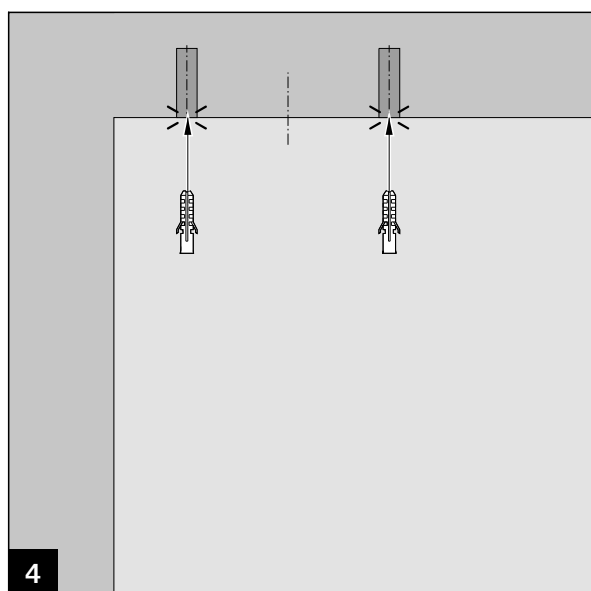

N° art.: 38.241
Арт.: 38.241

N° art.: 38.240
Арт.: 38.240

Outil de pose / Монтажные инструменты

MUNDUS COMFORT PT 21, PT 24, PT 25

PT 24 Axe pivot avec plaque de fixation /
PT 24 верхняя ось с крепежной пластиной