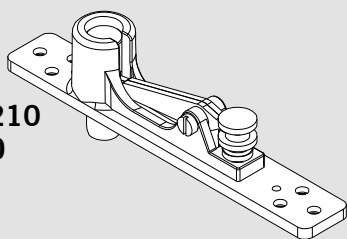

Étendue de la livraison / Комплект поставки

- Les vis et les chevilles ne sont pas incluses dans l'étendue de la livraison.
  Utiliser des moyens de fixation appropriés pour le sol !/
  Винты и дюбели не входят в комплект поставки.
  Следует использовать крепежный материал, пригодный и допущенный для конкретной несущей основы!

N° art.: 38.210
Арт.: 38.210