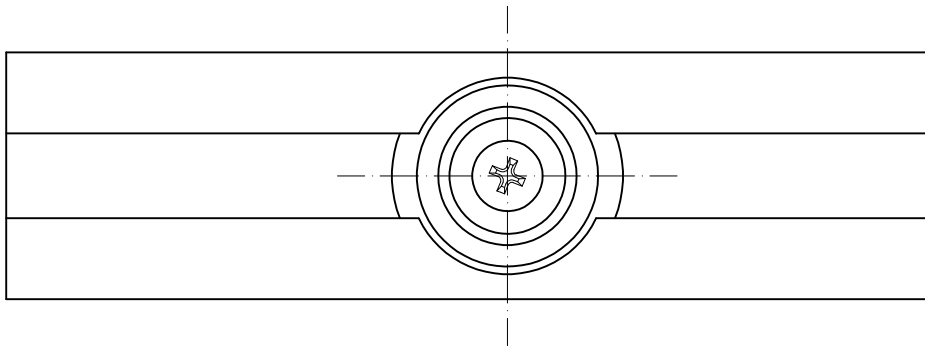

Wandanschlussprofil mit Einbau-Drehlager

Schnitt A-B