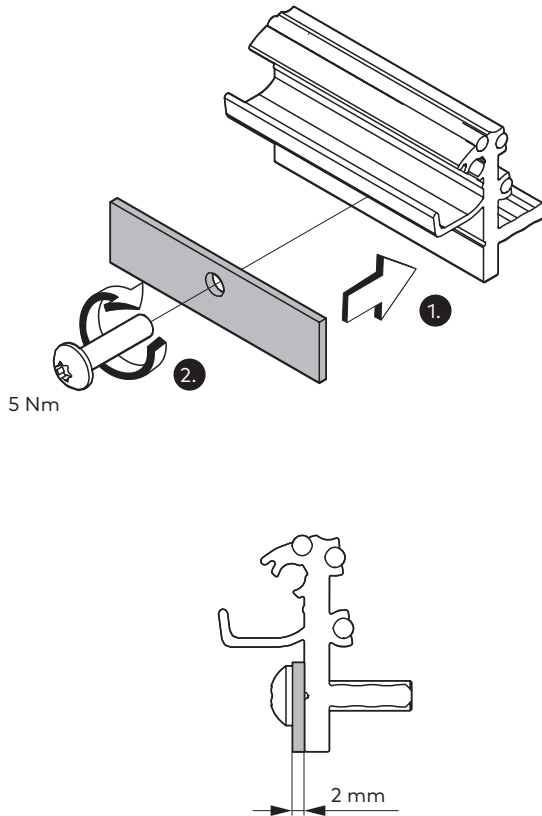

Klemmstück für 46 mm Grundprofil
Clamping piece for 46 mm base profile

UNIQUIN

Klemmstück / Clamping piece

Ergänzung
Supplement

WN 059787 45532/14543
2019-12

DE | EN

Klemmstück für 55 mm Grundprofil
Clamping piece for 55 mm base profile