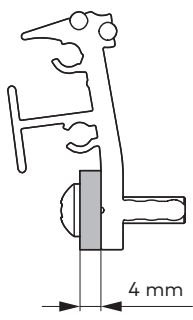

Klemmstück für 46 mm Grundprofil
Clamping piece for 46 mm base profile

UNIQUIN

Klemmstück / Clamping piece

Ergänzung
Supplement

WN 059787 45532/14543
2019-12

DE | EN

Klemmstück für 55 mm Grundprofil
Clamping piece for 55 mm base profile