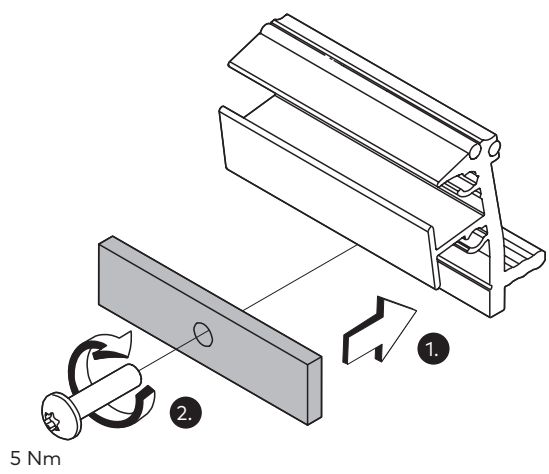

Klemmstück für 46 mm Grundprofil
Clamping piece for 46 mm base profile

UNIQUIN

Klemmstück / Clamping piece

Ergänzung
Supplement

WN 059787 45532/14543
2019-12

DE | EN

Klemmstück für 55 mm Grundprofil
Clamping piece for 55 mm base profile