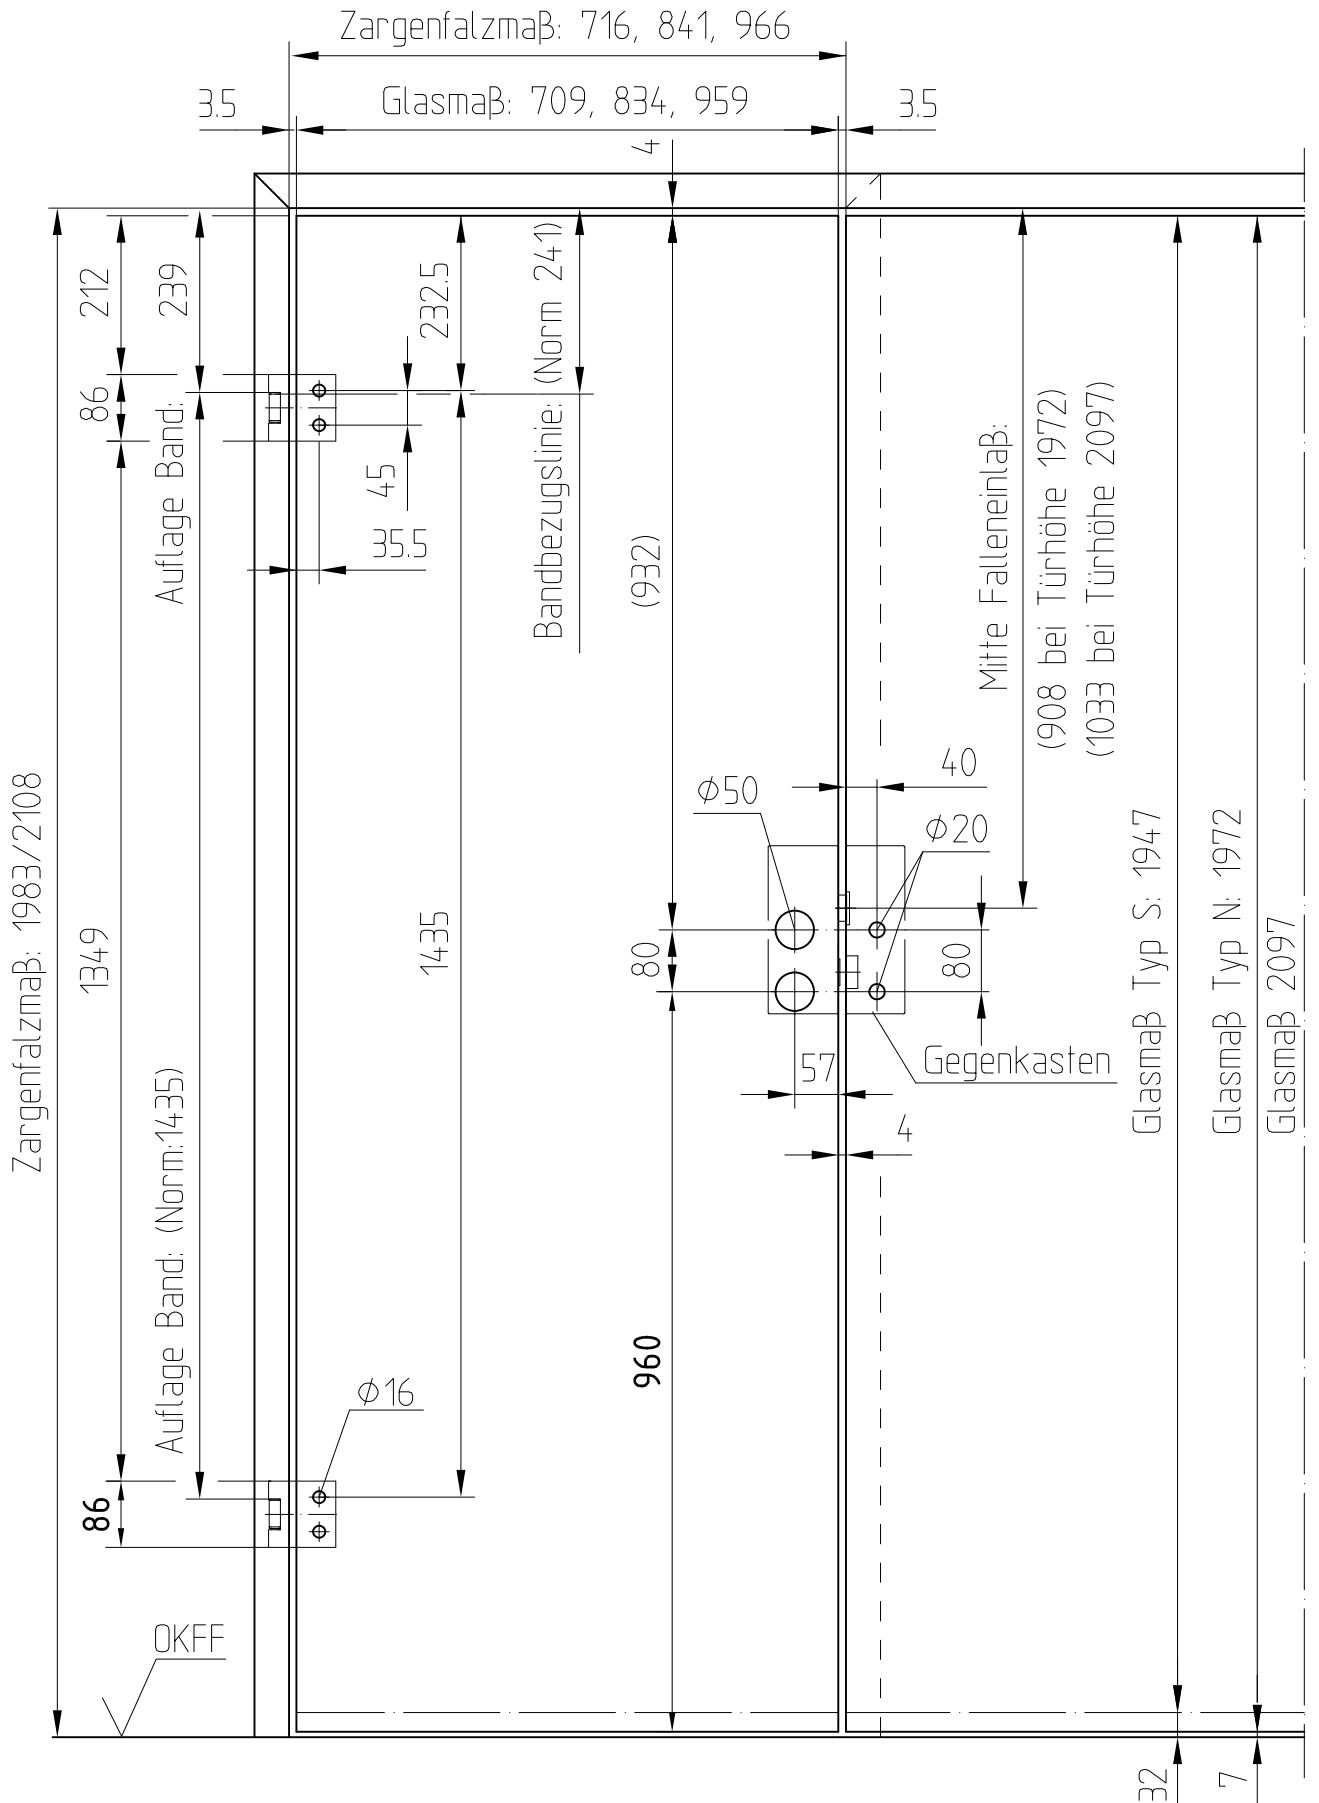

ARCOS-Office Glasbearbeitung

(Grundbeschläge für 8 mm Glas) Falztiefe 24mm
 Flügelgewicht: max. 55kg,
 max. 60kg Beschläge mit Kugellager

Dieses Dokument ist urheberrechtlich geschützt. Die Inhalte sind Eigentum der DORMA-Glas GmbH. Alle Rechte bleiben vorbehalten.

Nicht maßstabsgerecht 07.2022 / 016627

25-000