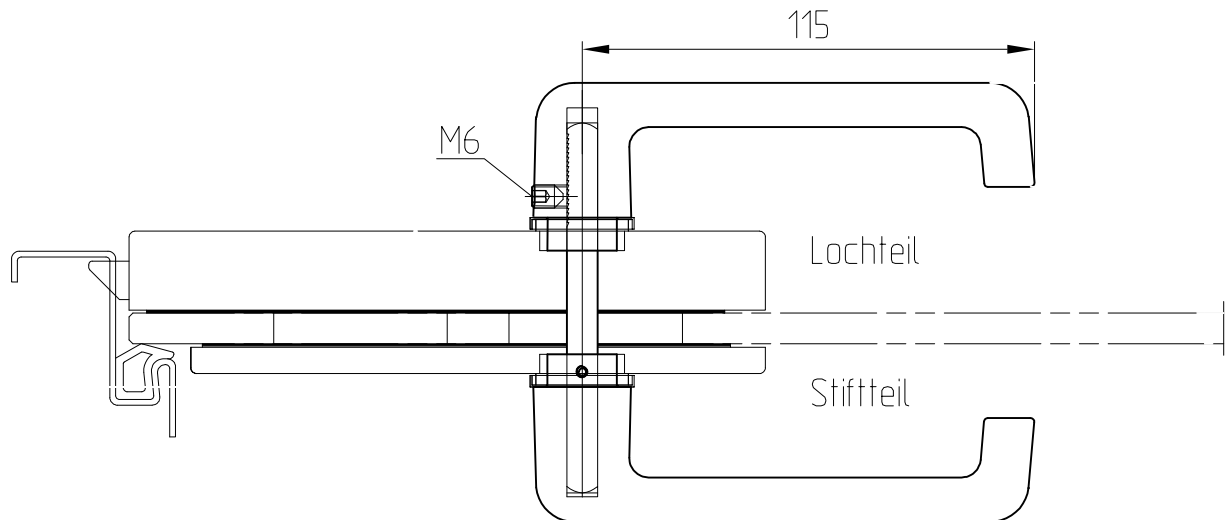

# Drückergarnitur, mit flachem Griffteil

Art. Nr. 10.314

Drücker mit Drückerführung

Ausführung: Drücker hinten/vorn

Art. Nr. 10.314

LM/MS

geeignet für Studio Rondo/Classic/Gala  
Junior Office, Junior Office Classic