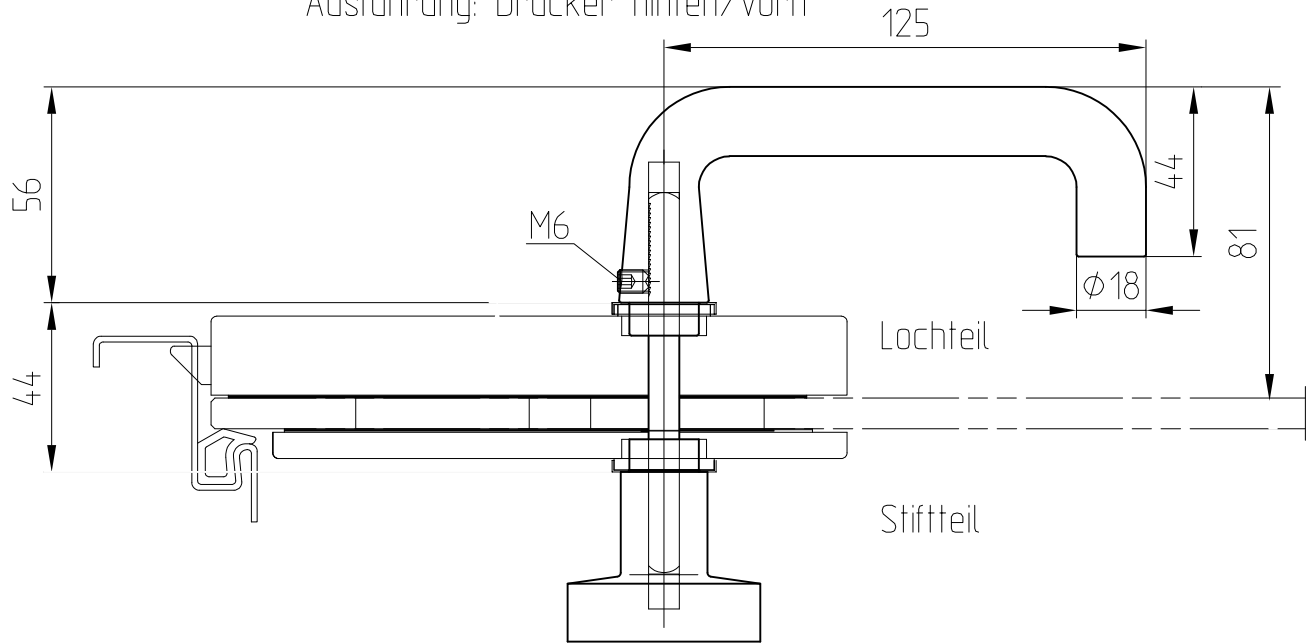

Drücker-Knopf-Garnitur,  
mit Rundformdrücker und Drehknopf  
(Drehbar mit Funktion)  
Art. Nr. 10.317

Drücker mit Drückerführung  
Ausführung: Drücker hinten/vorn

Art. Nr. 10.317  
LM

geeignet für Studio Rondo/Classic/Gala  
Junior Office, Junior Office Classic