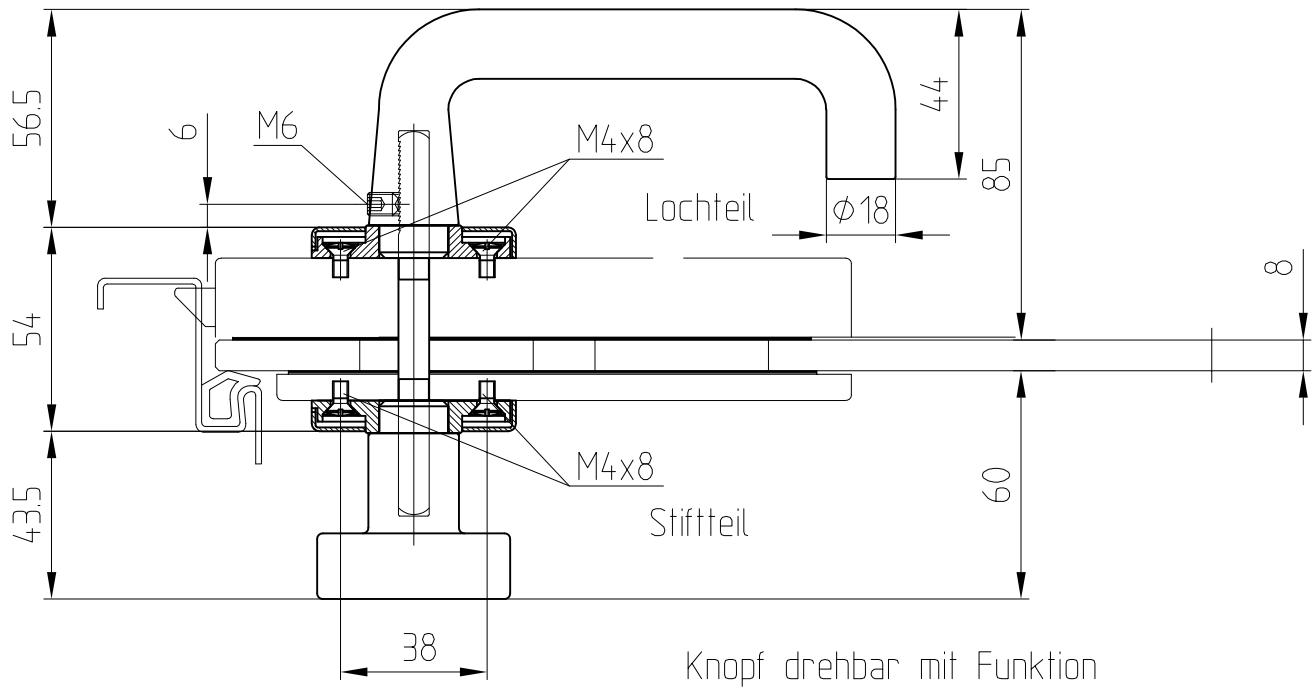

# Drücker-Knopf-Garnitur mit Rundformdrücker und Drehknopf, mit Rosetten Art. Nr. 10.319

Ausführung: Drücker vorn

Knopf drehbar mit Funktion

Art. Nr. 10.319  
LM

geeignet für Studio Rondo/Classic