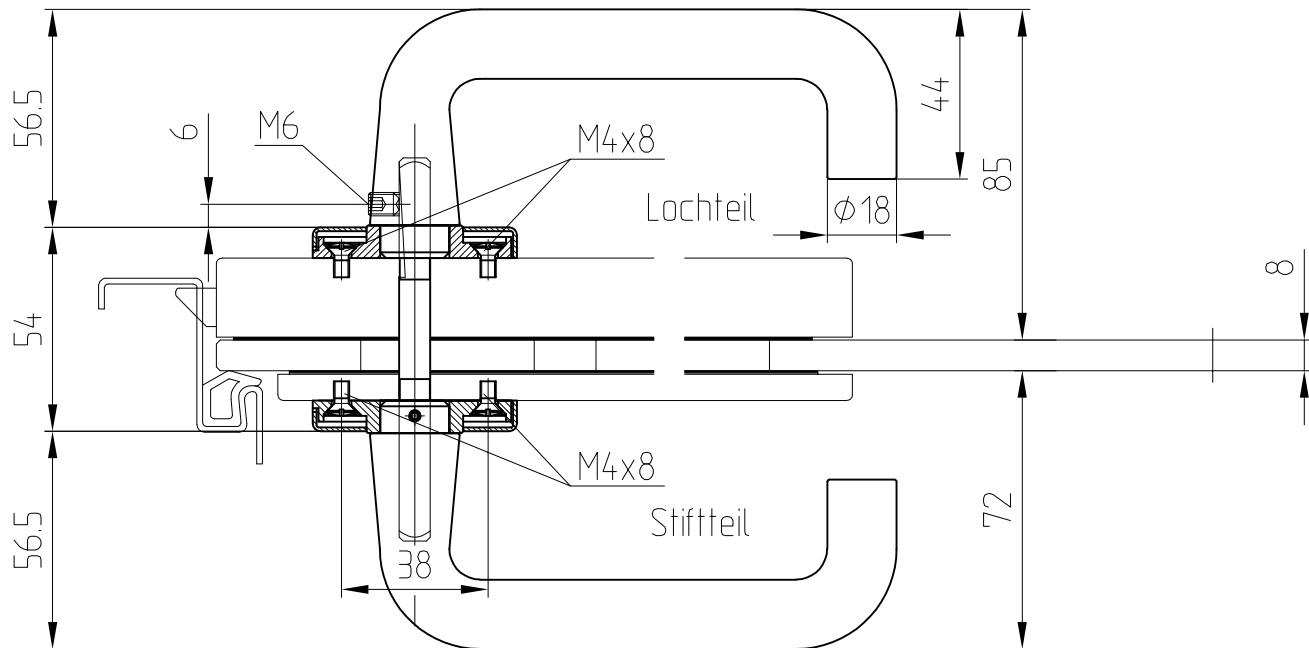

Drückergarnitur, Rundform,
mit Niro Vierkantstift
Art. Nr. 10.325

Drücker mit Rosetten

Ausführung: Drücker vorn

Art. Nr. 10.325 LM
mit Niro Vierkantstift

geeignet für Studio Rondo/Classic