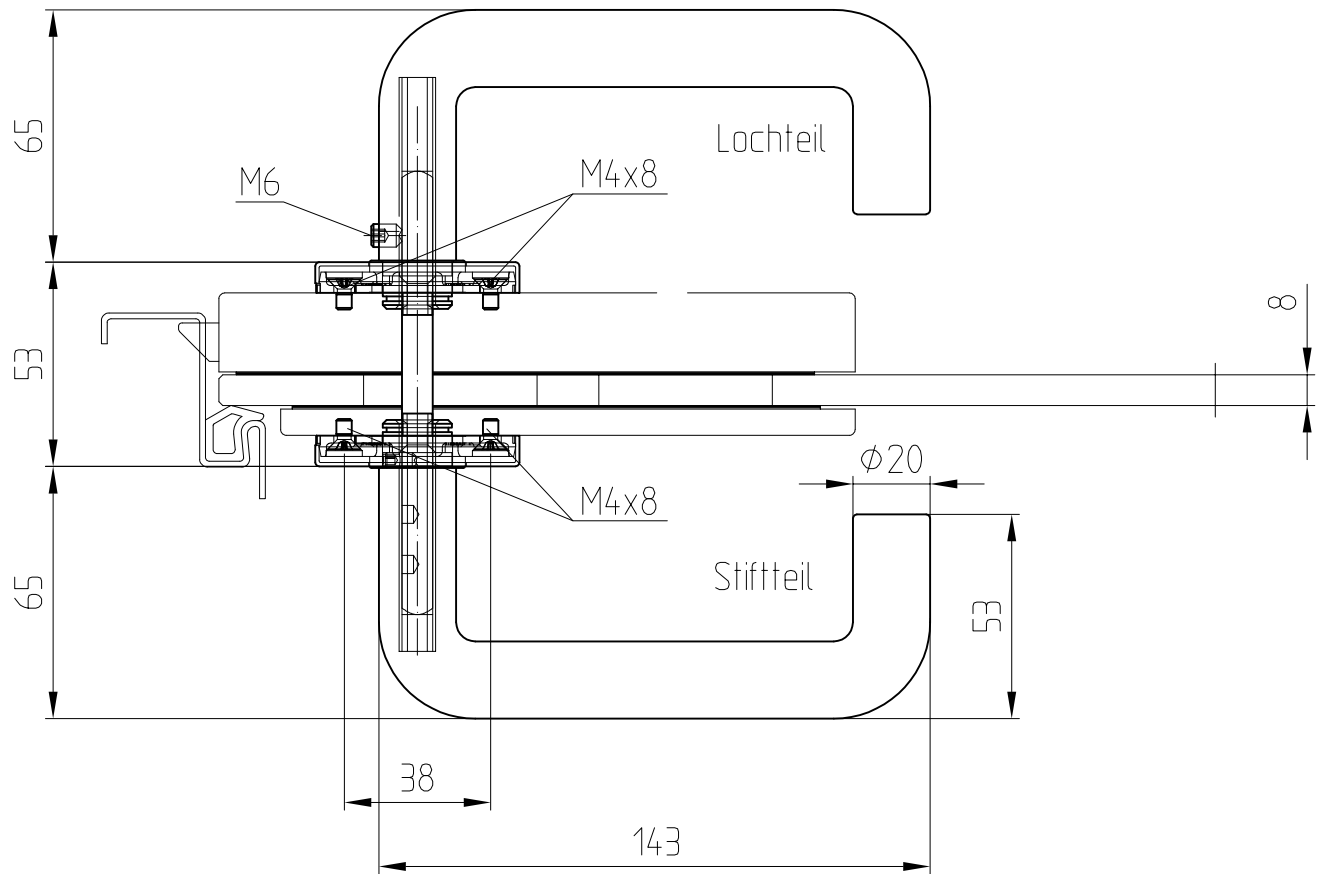

Drückergarnitur ER (DS 8100) mit Rosetten

Art. Nr. 10.314

Ausführung: Drücker vorn

geeignet für Studio Rondo/Classic,
Junior Office, Junior Office Classic