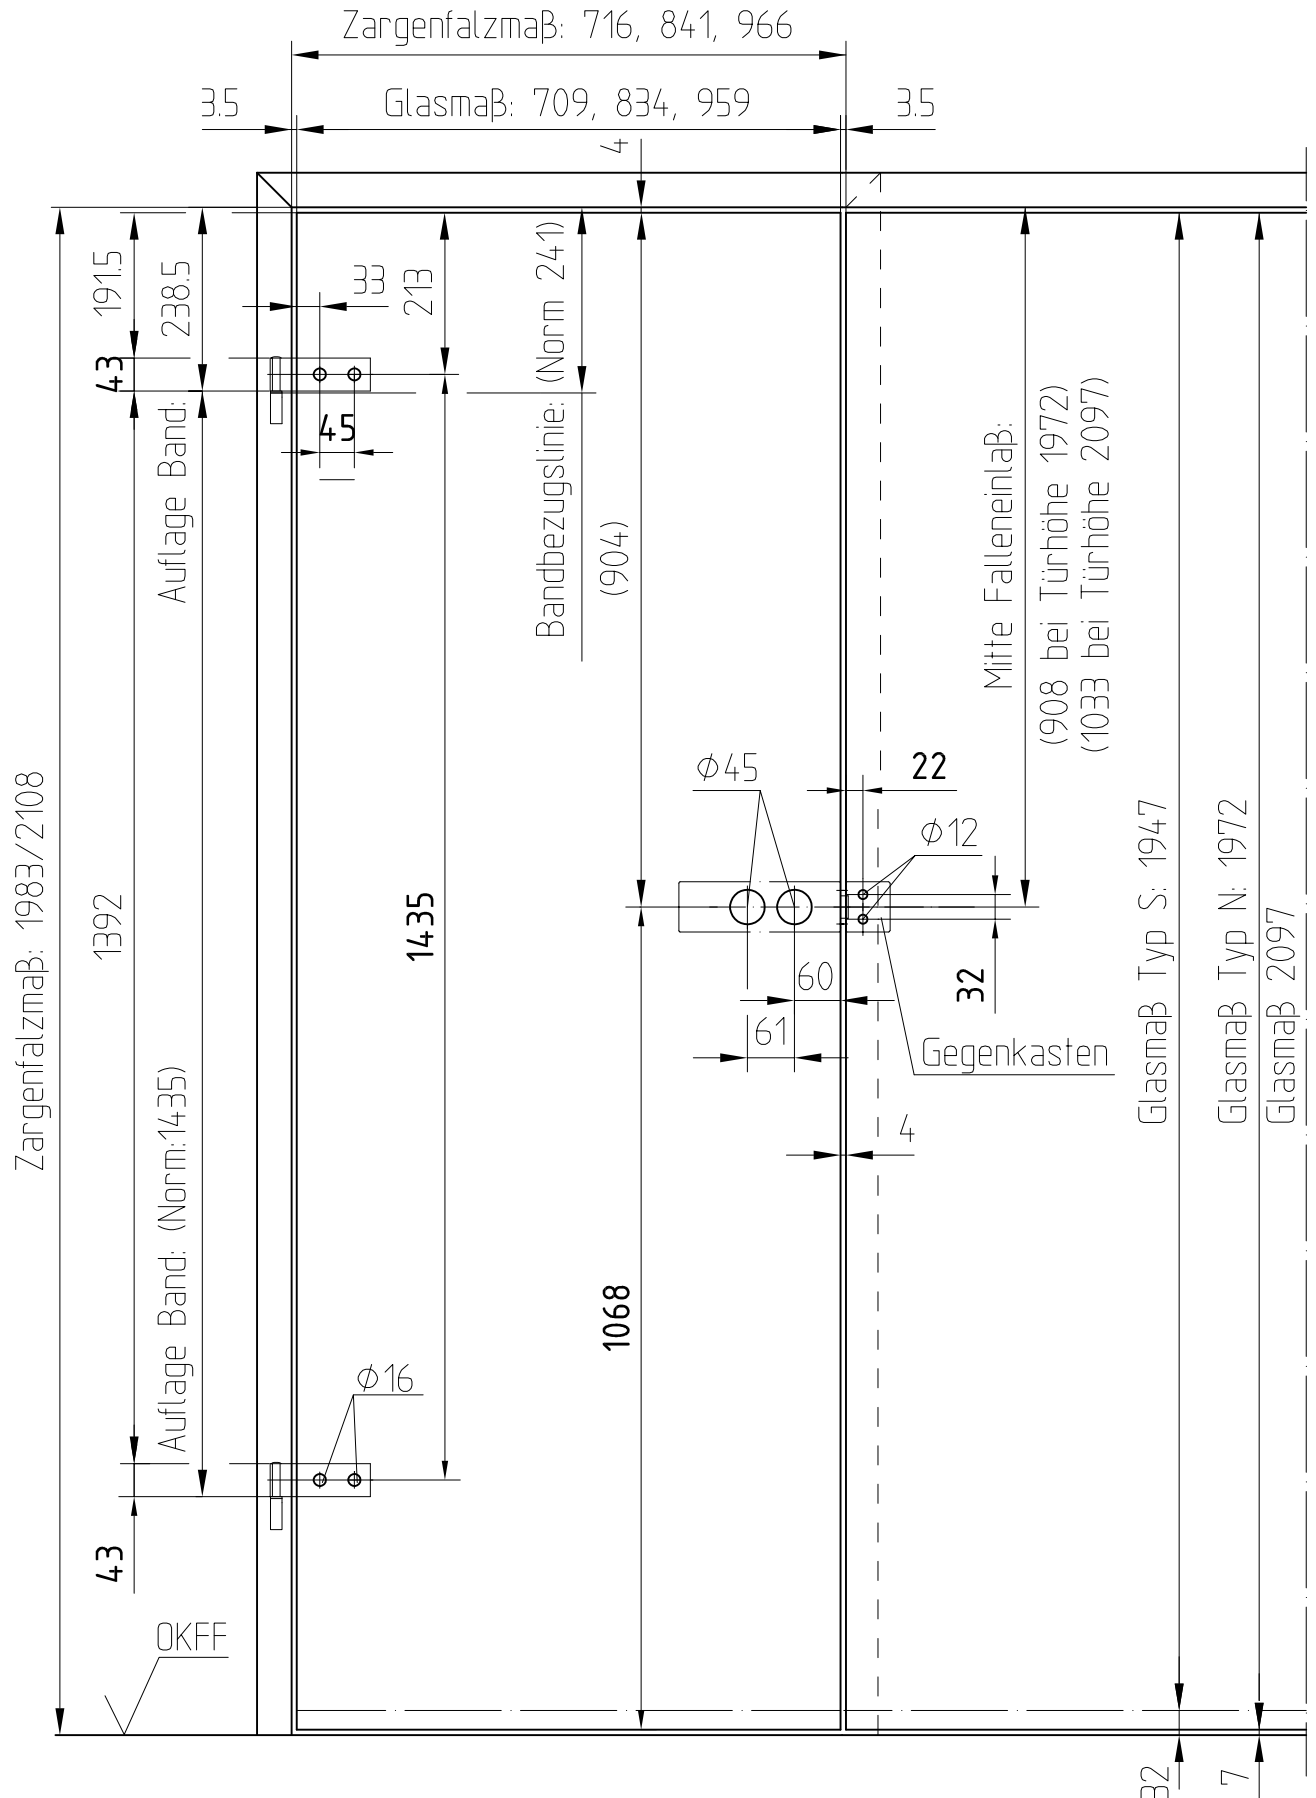

ARCOS-Studio Glasbearbeitung

(Grundbeschläge für 8 mm Glas)

Falztiefe 24mm

Flügelgewicht: max. 45kg

Dieses Dokument ist urheberrechtlich geschützt. Die Inhalte sind Eigentum der DORMA-Glas GmbH. Alle Rechte bleiben vorbehalten.