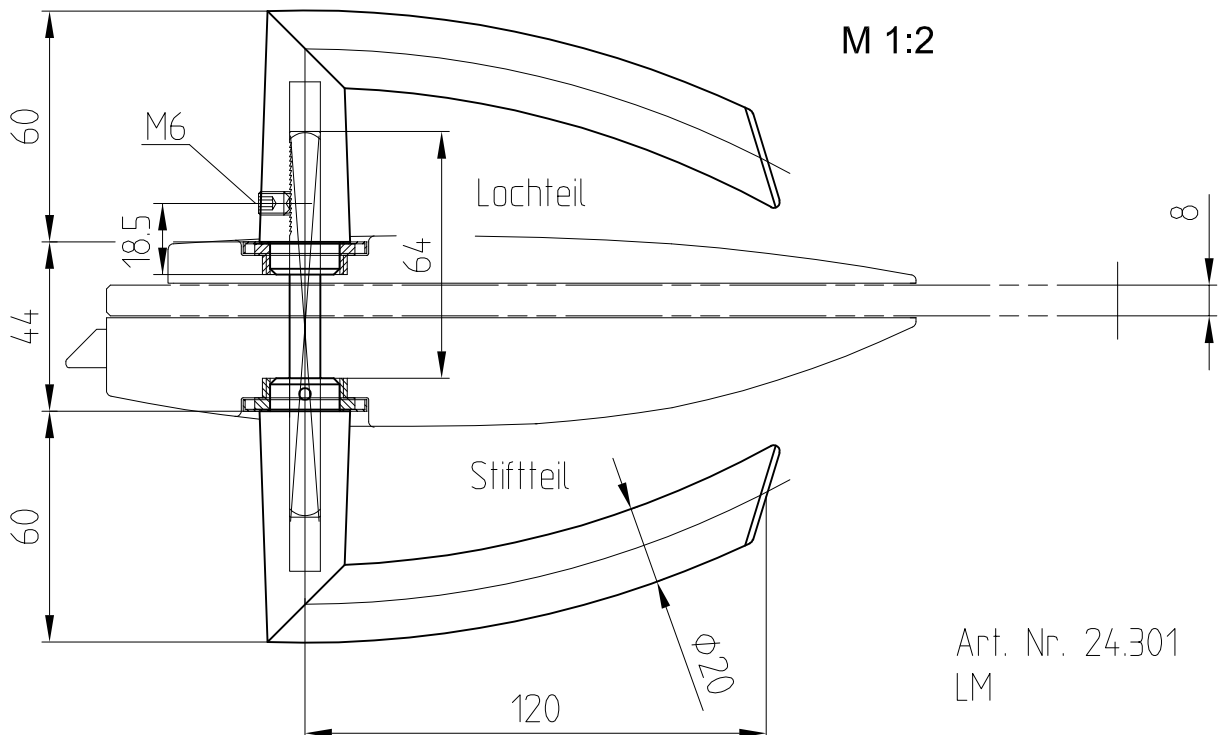

# ARCOS Drückergarnitur

mit Drückerführung

Art. Nr. 24.301

geeignet für ARCOS Studio und Junior

Ausführung: Drücker hinten

M 1:2

Art. Nr. 24.301  
LM

Ausführung: Drücker vorne

M 1:2

Art. Nr. 24.301  
LM

1:1

07.2022 / 016627

24-040