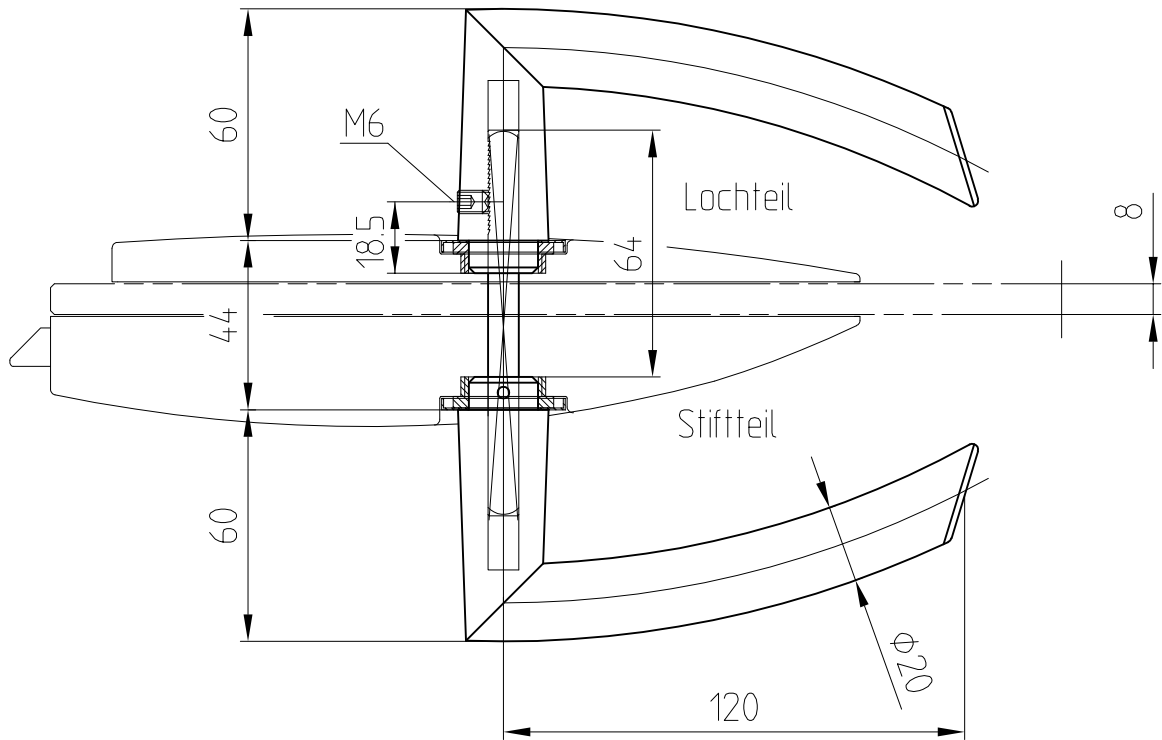

# ARCOS Drückergarnitur

mit Drückerführung

Art. Nr. 24.301

geeignet für ARCOS Studio und Junior

Ausführung: Drücker hinten

M 1:2

Art. Nr. 24.301  
LM

Ausführung: Drücker vorne

M 1:2

Art. Nr. 24.301  
LM

1:1

07.2022 / 016627

24-040