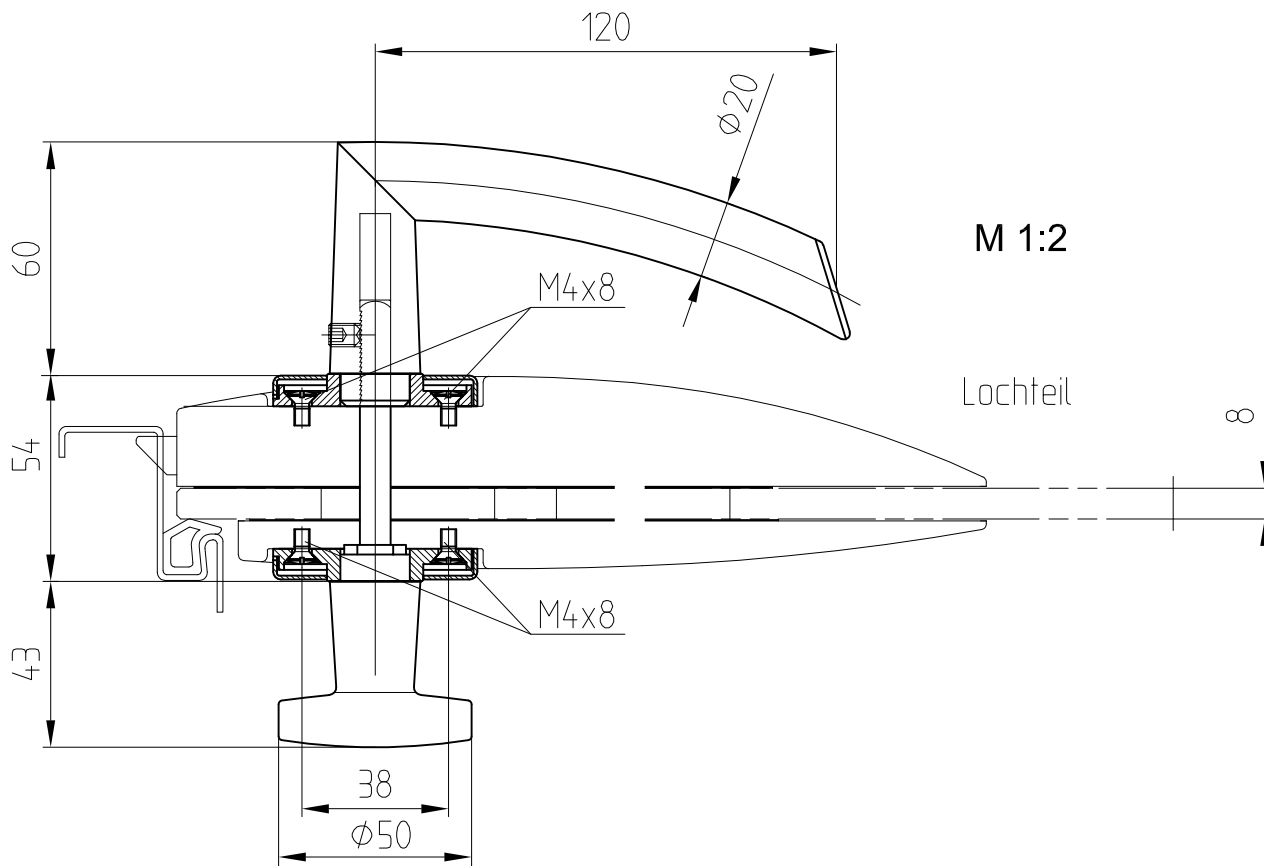

ARCOS Wechselgarnitur mit ARCOS Drücker und festem Knopf auf Wechselstift (ohne Funktion)

Art. Nr. 24.318

Ausführung: ARCOS Studio Drücker vorn

Art. Nr. 24.318
LM