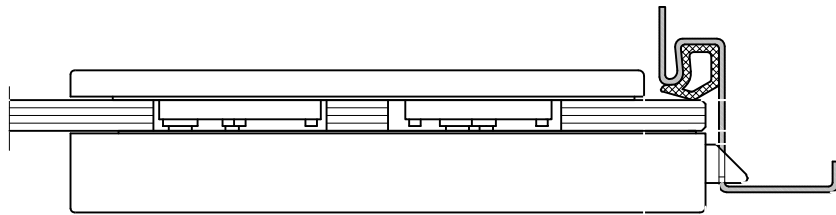

# Studio-Classic-Schloß BB Drücker mit Rosetten

mit 2 Buntbartschlüssel

Art. Nr. 10.043

T:\SHARED\DEBEN\KONSTRUKTION\INTERNA\DETAIL\10\10-243.DWG