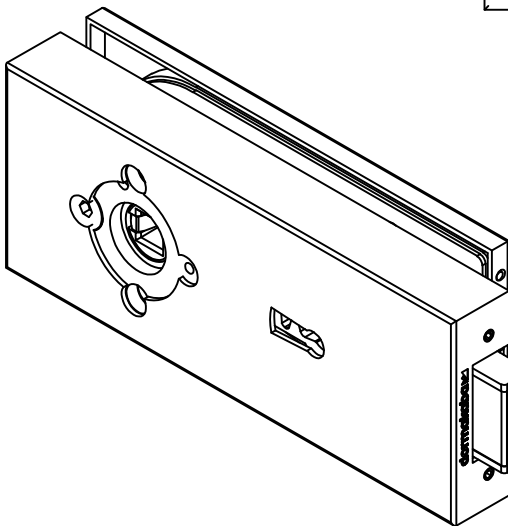

# Studio-Classic-Schloß BB Drücker mit Rosetten

mit 2 Buntbartschlüssel

Art. Nr. 10.043

T:\SHARED\DEBEN\KONSTRUKTION\INTERNA\DETAIL\10\10-243.DWG