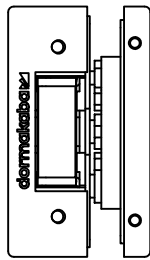

# Studio-Classic-Schloß BB Drücker mit Rosetten

mit 2 Buntbartschlüssel

Art. Nr. 10.043

T:\SHARED\DEBEN\KONSTRUKTION\INTERNA\DETAIL\10\10-243.DWG