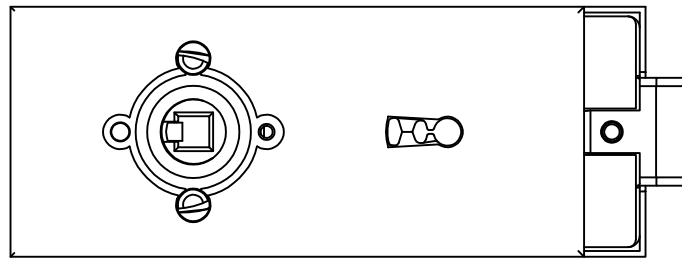

# Studio-Classic-Schloß BB Drücker mit Rosetten

mit 2 Buntbartschlüssel

Art. Nr. 10.043

T:\SHARED\DEBEN\KONSTRUKTION\INTERNA\DETAIL\10\10-243.DWG