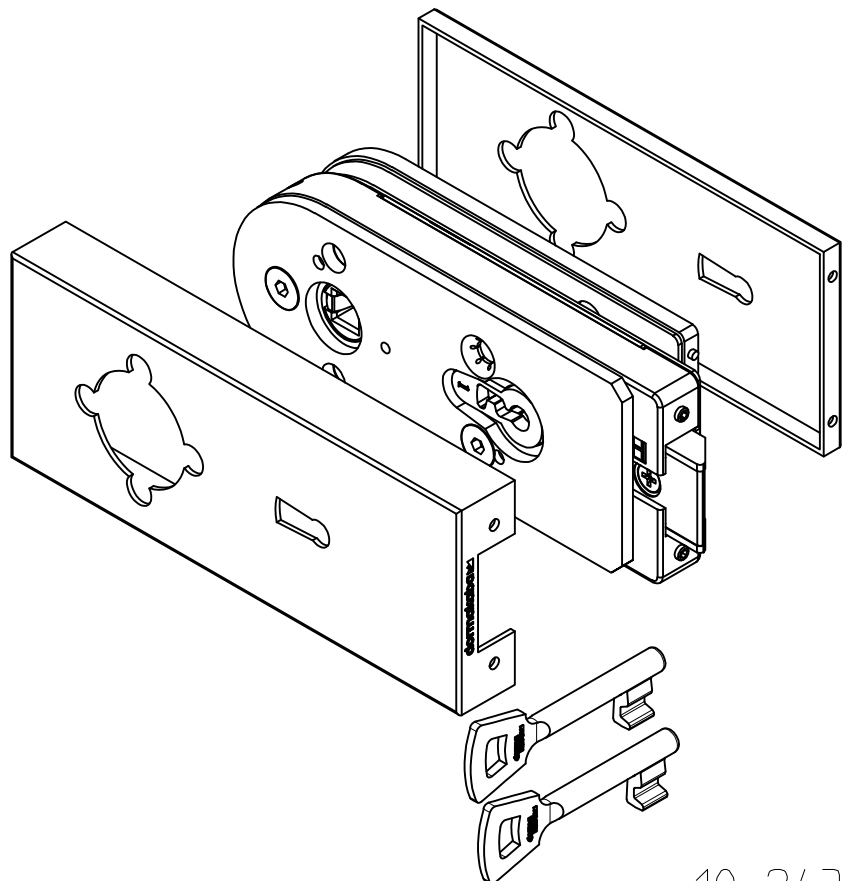

# Studio-Classic-Schloß BB Drücker mit Rosetten

mit 2 Buntbartschlüssel

Art. Nr. 10.043

T:\SHARED\DEBEN\KONSTRUKTION\INTERNA\DETAIL\10\10-243.DWG