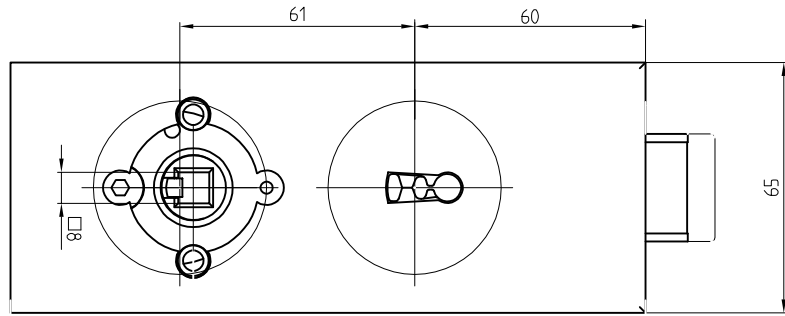

# Studio-Classic-Schloß BB Drücker mit Rosetten

mit 2 Buntbartschlüssel

Art. Nr. 10.043

T:\SHARED\DEBEN\KONSTRUKTION\INTERNA\DETAIL\10\10-243.DWG