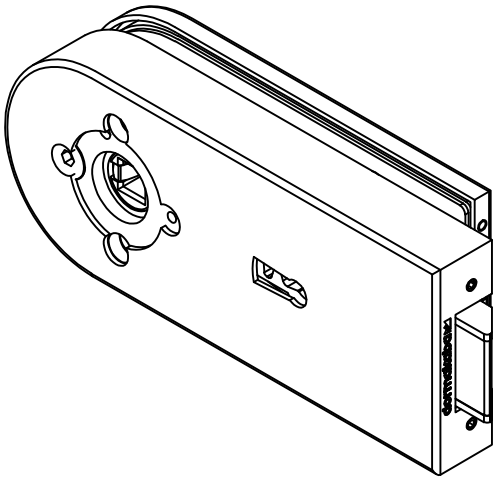

Studio-RONDO-Schloß BB Drücker mit Rosetten

10.213

mit 2 Buntbartschlüssel

Art. Nr. 10.213

T:\SHARED\DEBEN\KONSTRUKTION\INTERNA\DETAIL\10-10-223.DWG