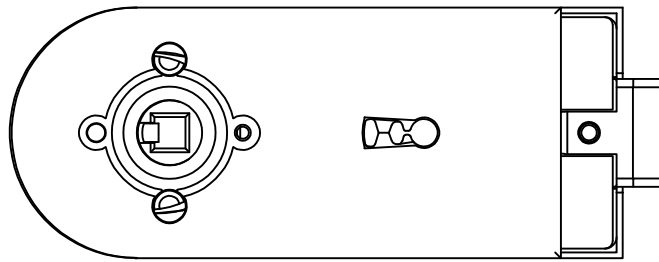

Studio-RONDO-Schloß BB Drücker mit Rosetten

10.213

mit 2 Buntbartschlüssel

Art. Nr. 10.213

T:\SHARED\DEBEN\KONSTRUKTION\INTERNA\DETAIL\10-10-223.DWG