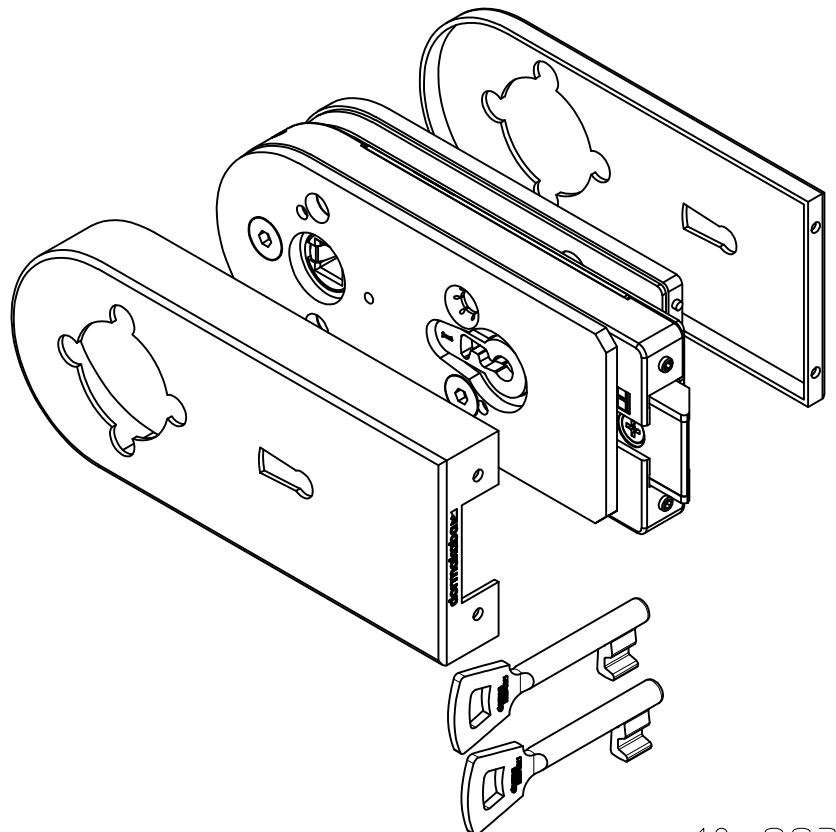

Studio-RONDO-Schloß BB Drücker mit Rosetten

10.213

mit 2 Buntbartschlüssel

Art. Nr. 10.213

T:\SHARED\DEBEN\KONSTRUKTION\INTERNA\DETAIL\10-10-223.DWG