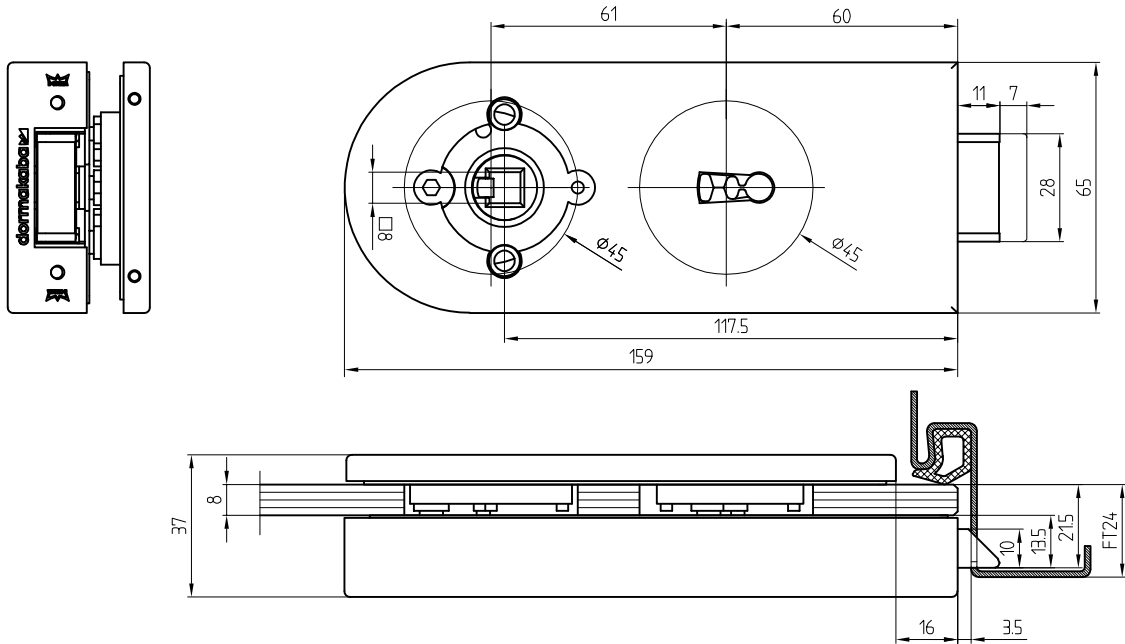

Studio-RONDO-Schloß BB Drücker mit Rosetten

10.213

mit 2 Buntbartschlüssel

Art. Nr. 10.213

T:\SHARED\DEBEN\KONSTRUKTION\INTERNA\DETAIL\10-10-223.DWG