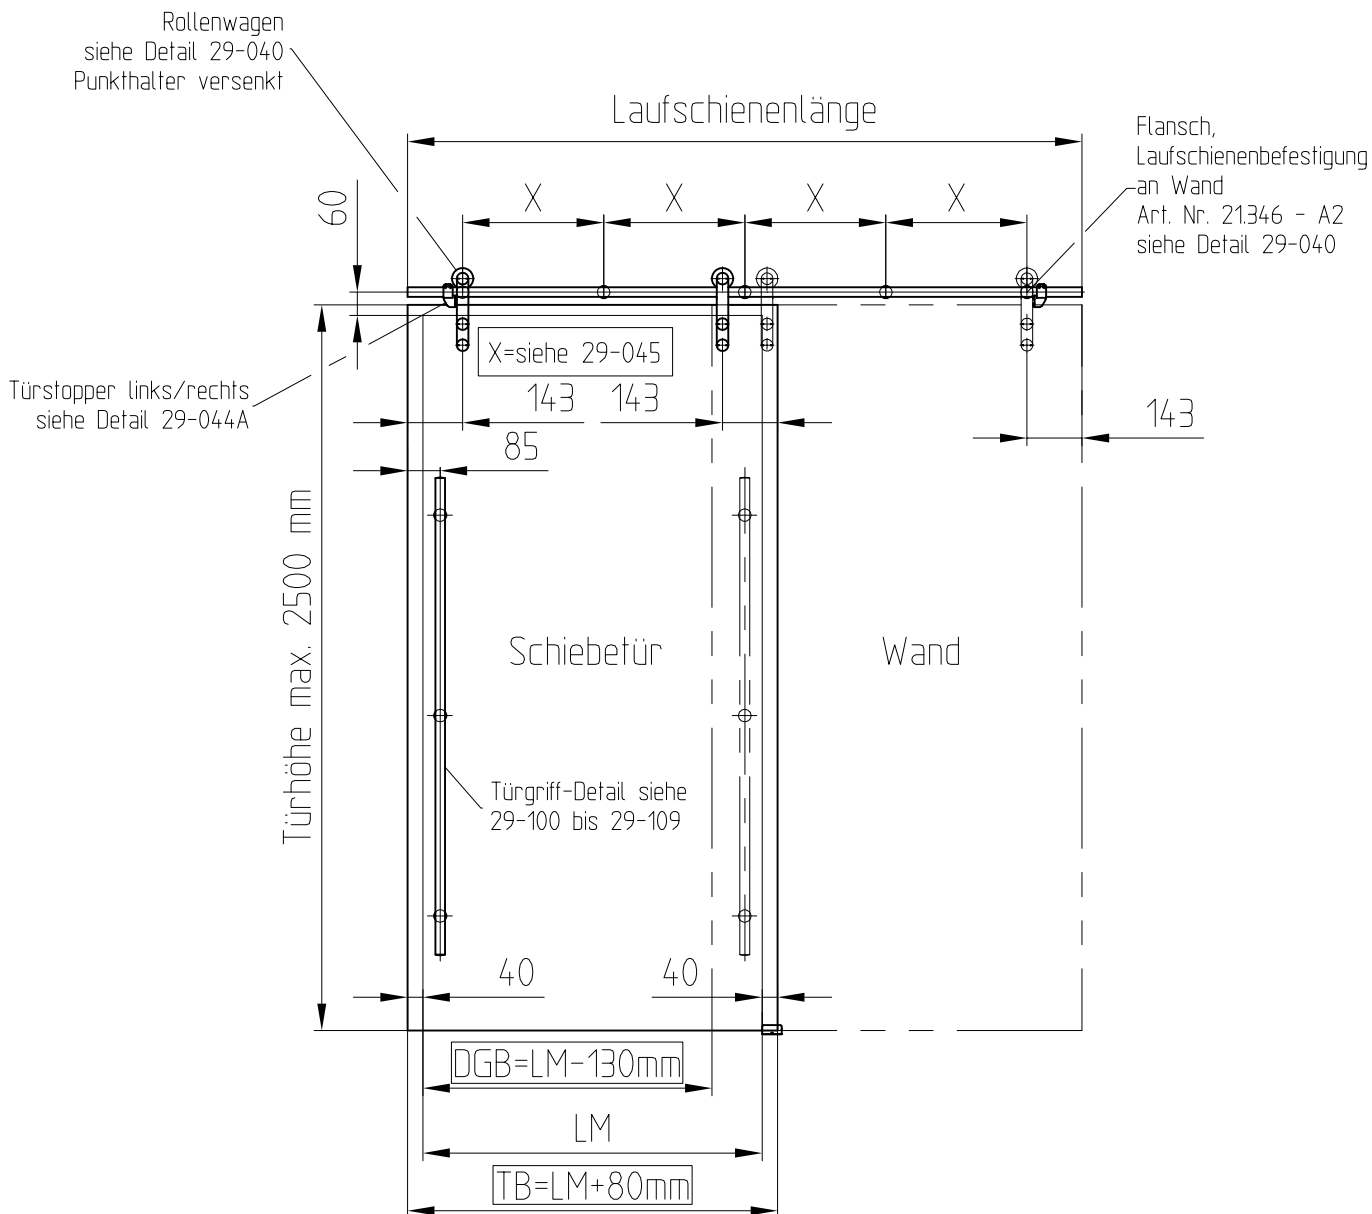

MANET Schiebetürsystem

Tür: 8/10/12/13,5 mm Glas,
Türgewicht: max. 120 kg
für Montage an Wand

Bodenführung siehe 07-088/29-042A

LM = Lichtes Maß
TB = Türbreite
DGB = Durchgangsbreite
X = Punkthalterabstand

Achtung:
Die errechneten Anlagenvariablen haben nur Gültigkeit bei
Verwendung der von DORMA-Glas optimierten Zeichnungsmaße!