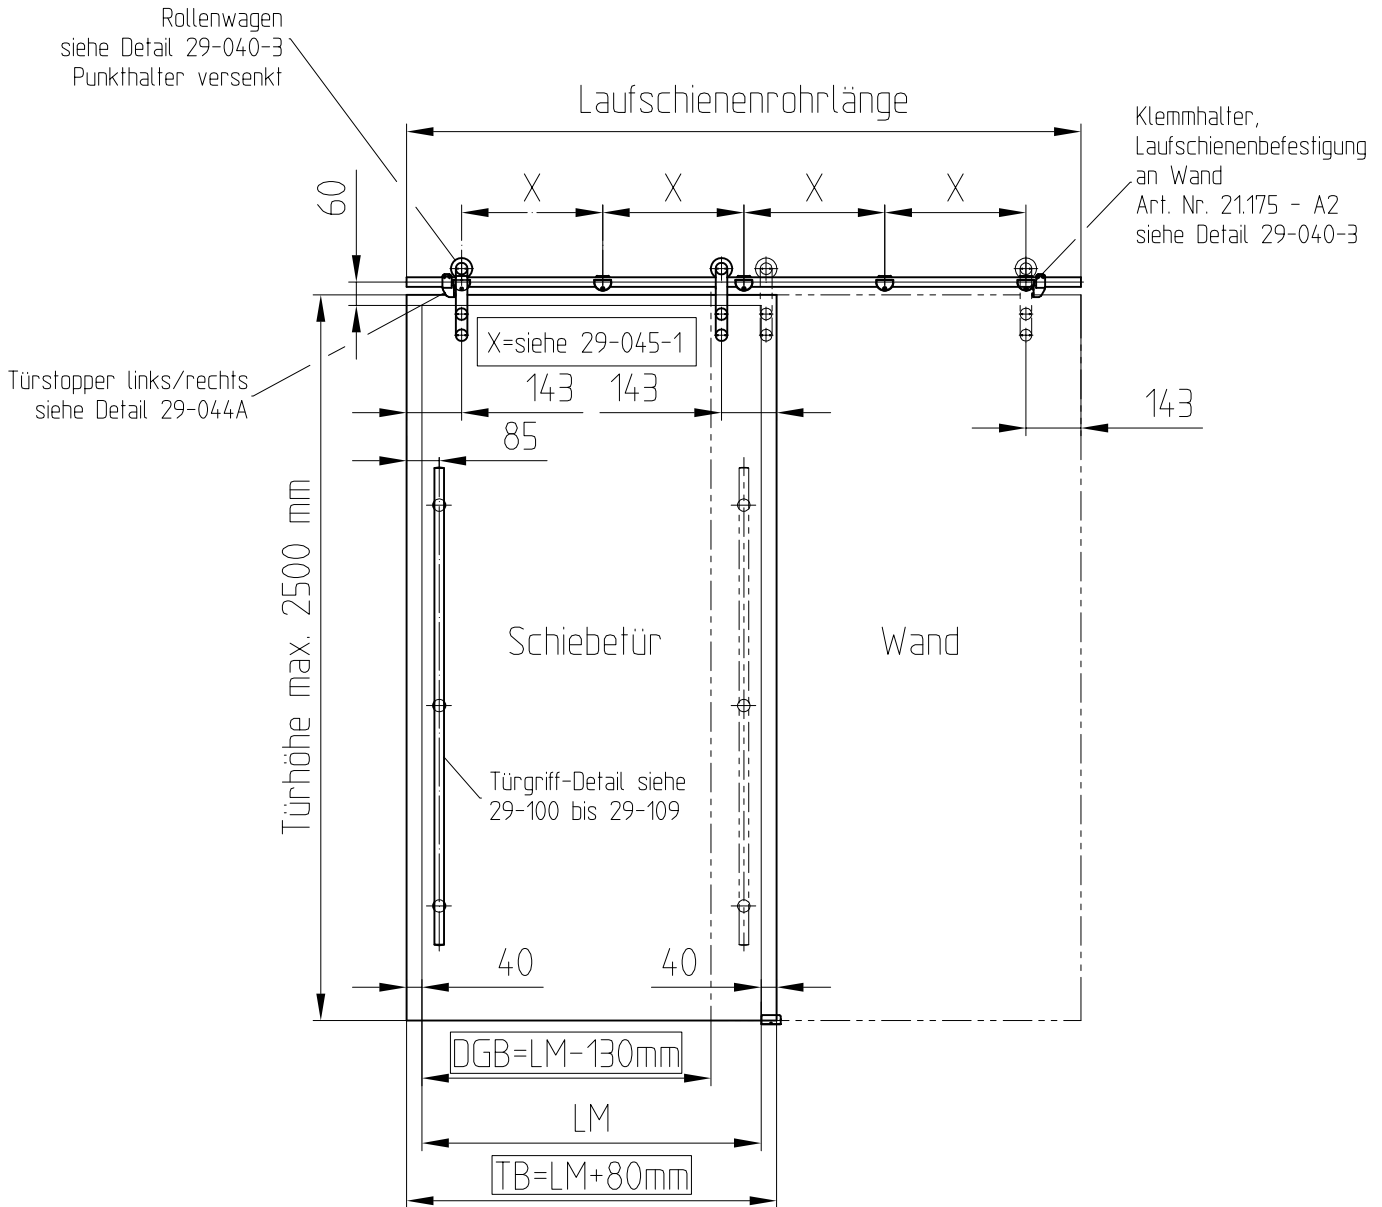

MANET Schiebetürsystem

Tür: 8/10/12/13,5 mm Glas,
Türgewicht: max. 100 kg
für Montage an Wand

Dieses Dokument ist urheberrechtlich geschützt. Die Inhalte sind Eigentum der DORMA-Glas GmbH. Alle Rechte bleiben vorbehalten.

Bodenführung siehe 07-088/29-042A

LM = Lichtes Maß
TB = Türbreite
DGB = Durchgangsbreite
X = Punkthalterabstand

Achtung:
Die errechneten Anlagenvariablen haben nur Gültigkeit bei Verwendung der von DORMA-Glas optimierten Zeichnungsmaße!