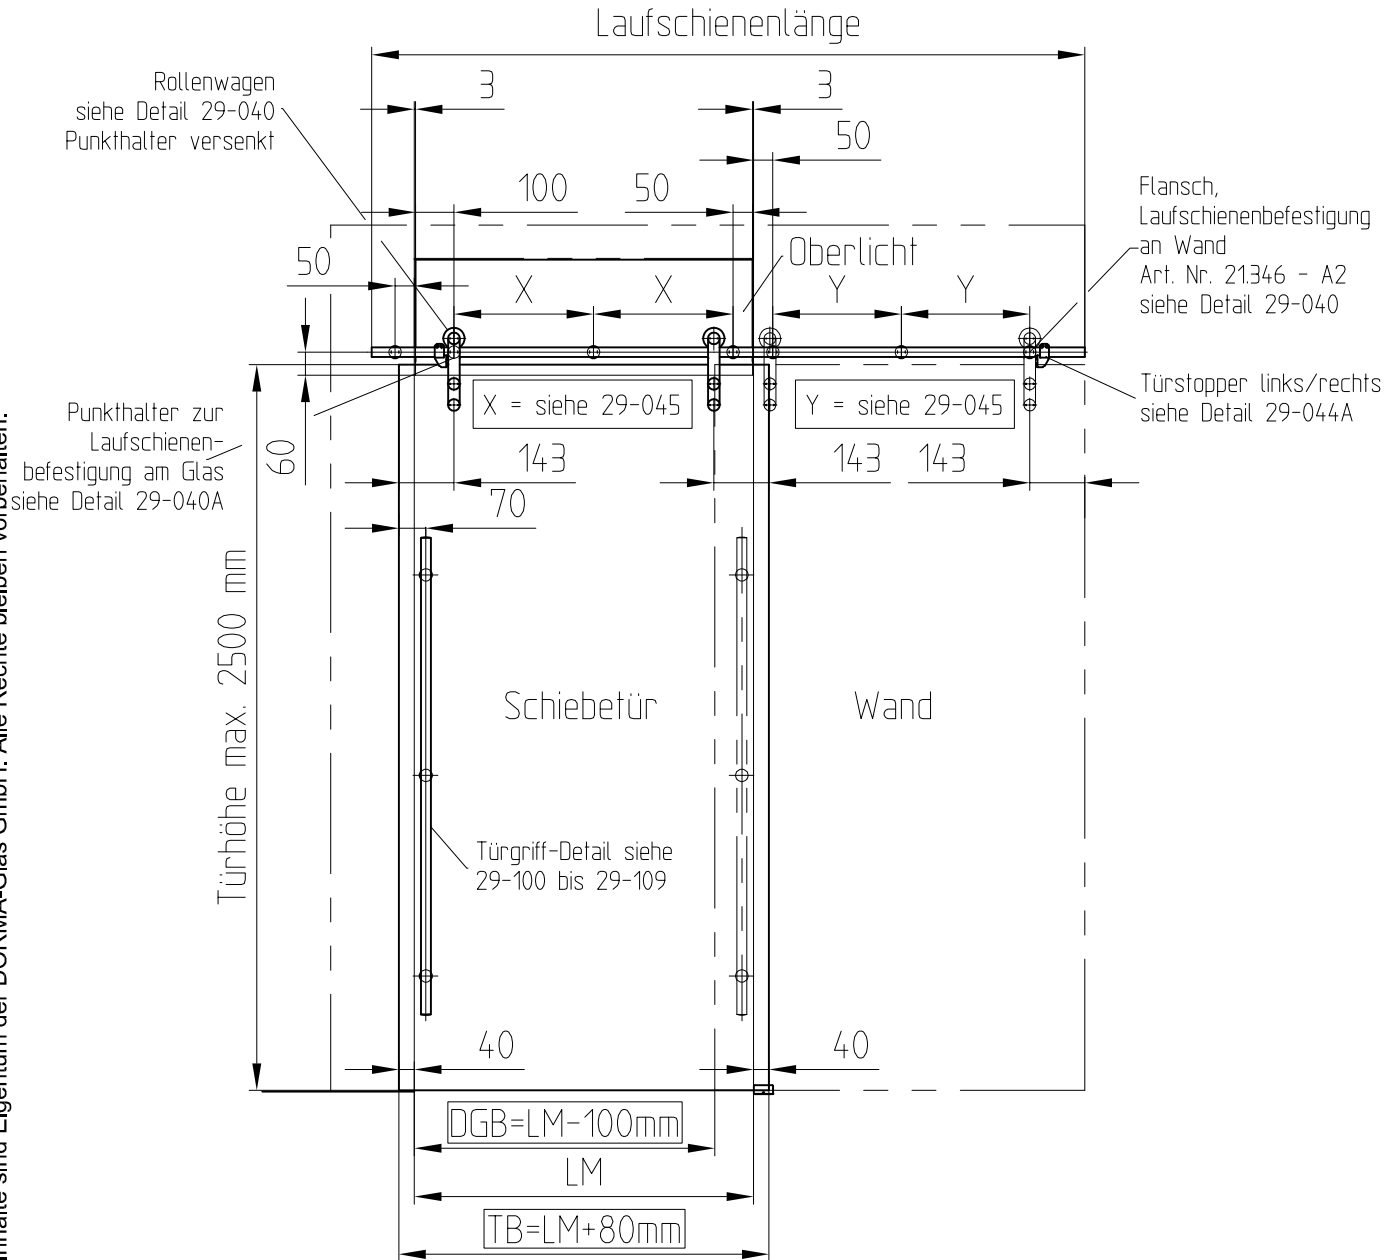

MANET Schiebetürsystem

Tür: 8/10/12/13,5 mm Glas,
Türgewicht: max. 120 kg
für Montage an Wand mit Oberlicht

Dieses Dokument ist urheberrechtlich geschützt. Die Inhalte sind Eigentum der DORMA-Glas GmbH. Alle Rechte bleiben vorbehalten.

Bodenführung siehe 07-088/29-042A

LM	= Lichtes Maß
TB	= Türbreite
DGB	= Durchgangsbreite
X	= Punkthalterabstand Oberlicht
Y	= Punkthalterabstand Seitenteil

Achtung: Die errechneten Anlagenvariablen haben nur Gültigkeit bei Verwendung der von DORMA-Glas optimierten Zeichnungsmaße!