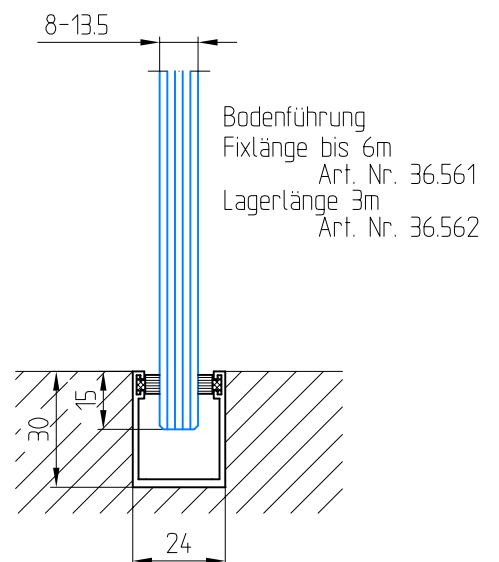

Manet-Rollenwagen (Wandbefestigung)

8-13,5 mm Glas, versenkte Punkthalter, Laufrohr

Flügelgewicht: max. 100kg
 Flügelbreite: max. 1500mm
 Flügelhöhe max. 3000mm
 Werkstoff: 1.4305 / A2

Dieses Dokument ist urheberrechtlich geschützt. Die Inhalte sind Eigentum der DORMA-Glas GmbH. Alle Rechte bleiben vorbehalten.

Alternativ-Bodenführung

1:1

05.2022 / 016627

29-501