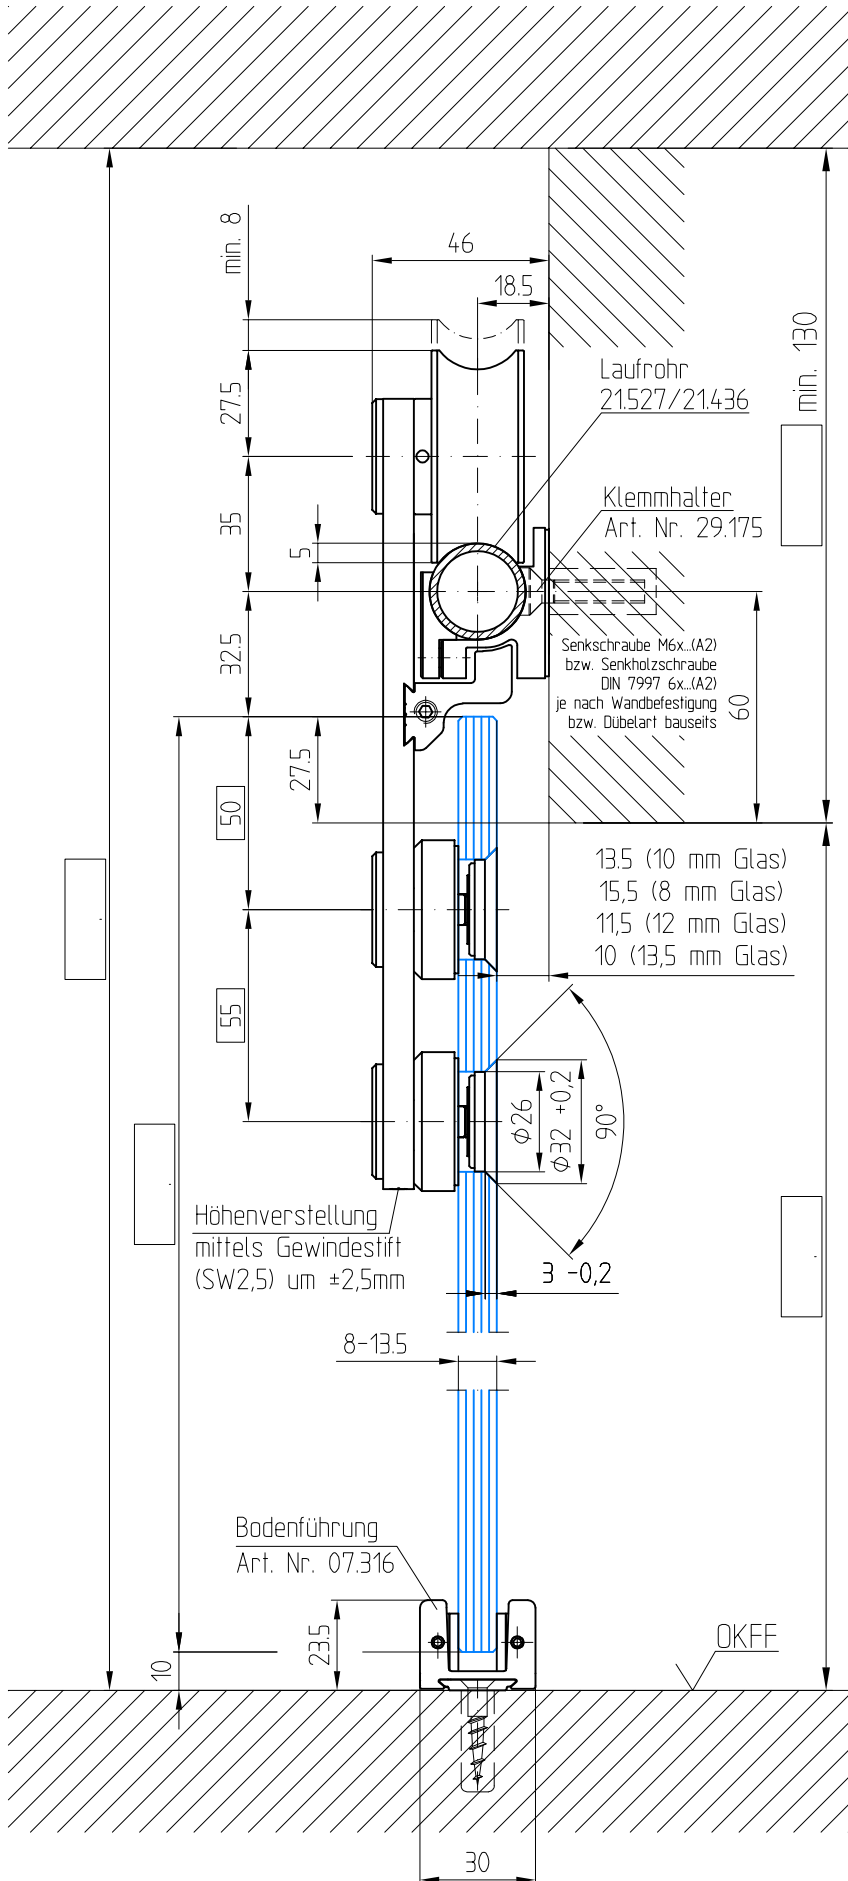

Manet-Rollenwagen (Wandbefestigung)

8-13,5 mm Glas, versenkte Punkthalter, Laufrohr

Flügelgewicht: max. 100kg
 Flügelbreite: max. 1500mm
 Flügelhöhe max. 3000mm
 Werkstoff: 1.4305 / A2

Dieses Dokument ist urheberrechtlich geschützt. Die Inhalte sind Eigentum der DORMA-Glas GmbH. Alle Rechte bleiben vorbehalten.

Alternativ-Bodenführung

1:1

05.2022 / 016627

29-501