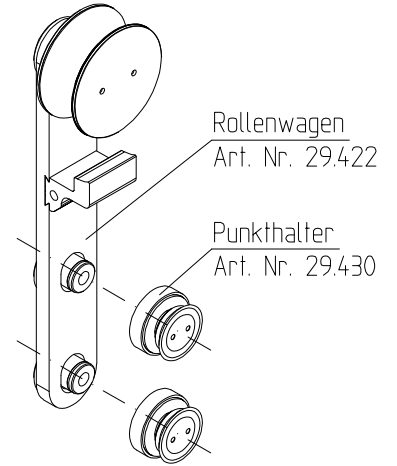

Manet-Rollenwagen (Wandbefestigung)

8-13,5 mm Glas, versenkte Punkthalter, Laufrohr

Flügelgewicht: max. 100kg
 Flügelbreite: max. 1500mm
 Flügelhöhe max. 3000mm
 Werkstoff: 1.4305 / A2

Dieses Dokument ist urheberrechtlich geschützt. Die Inhalte sind Eigentum der DORMA-Glas GmbH. Alle Rechte bleiben vorbehalten.

Alternativ-Bodenführung

1:1

05.2022 / 016627

29-501